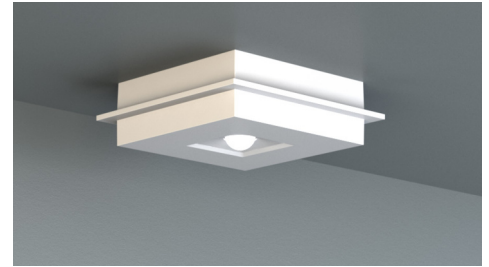

**Art.-Nr: ILB2**  
**IL feste**  
**IL-feste, firkantet med kant**

IL-festet tilpasser IL til utformingen av omgivelsene, men beholder alle funksjonene til nødlyset.

Mer informasjon

[www.rp-group.com/nb\\_NO/item/ILB2](http://www.rp-group.com/nb_NO/item/ILB2)