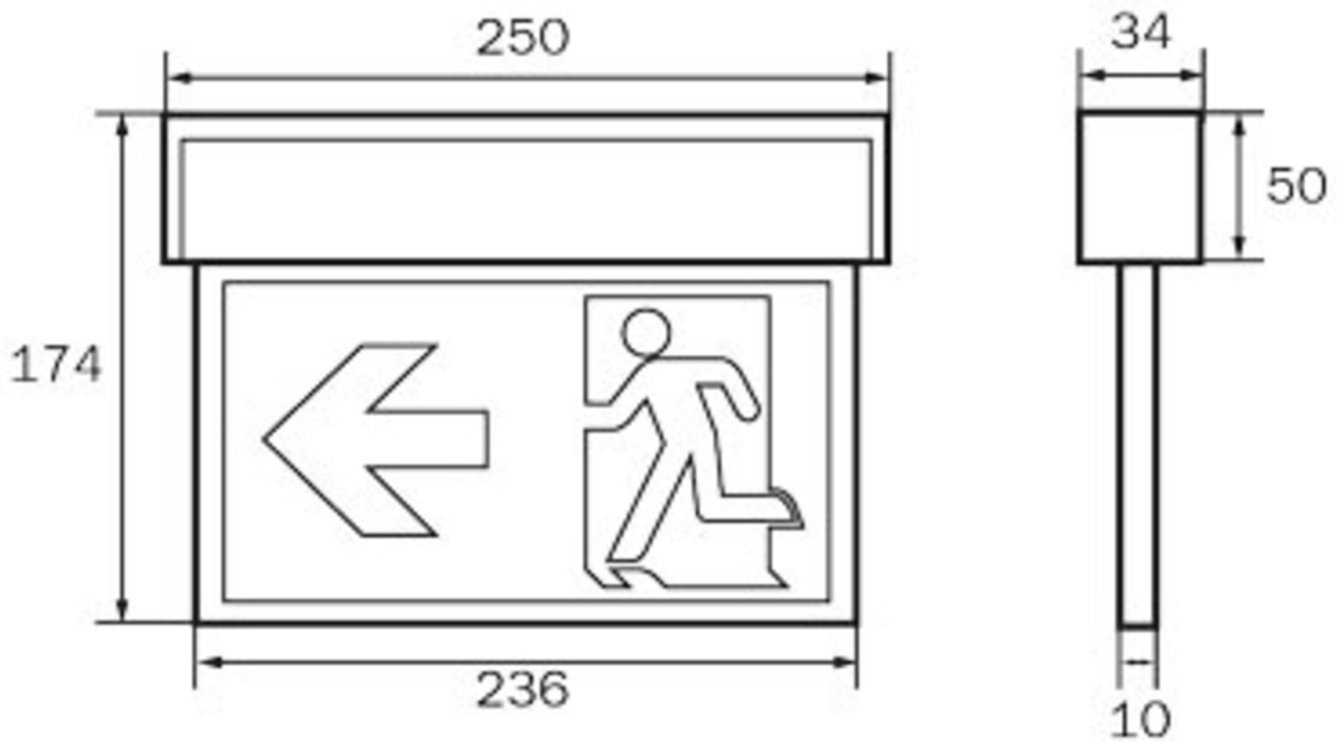

TEKNISK TEGNING

TILBEHØRSLISTE

- KME-EB - Monteringsramme
- AWKSU - Veggutligger
- 2PW-EB - Pendel
- KMBE - Betongpuskasse
- BALLPLX-KMU.01 -
- DSA - Tauoppheng
- KSE-MB-WS - Monteringsramme
- KSE-MB-SI - Monteringsramme