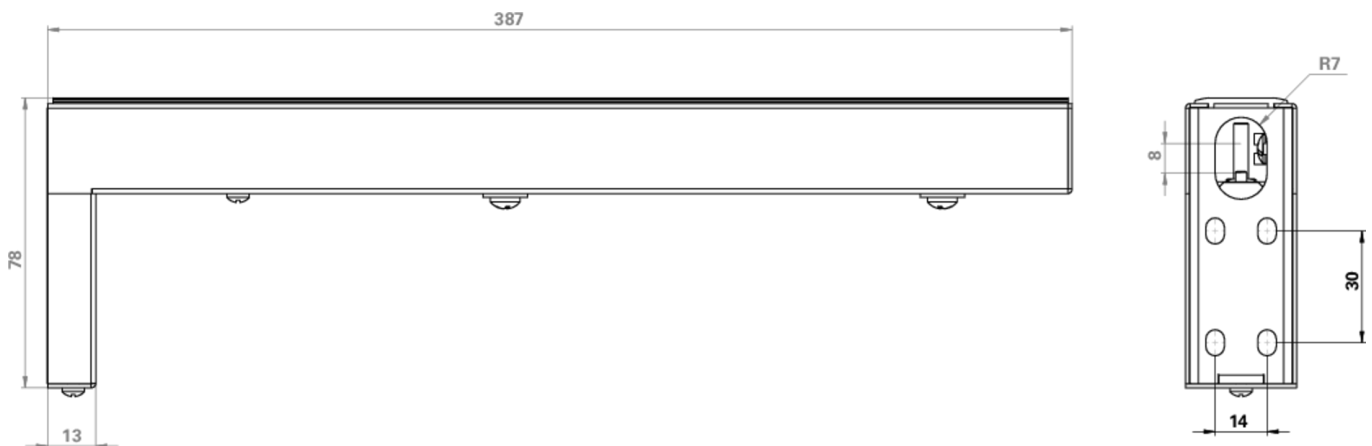

TEKNISK TEGNING

Fra: 12.05.2026 - Det tas forbehold om tekniske endringer og feil.