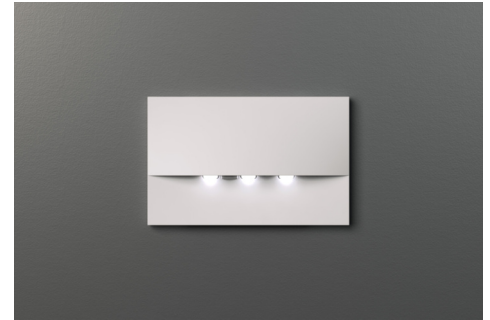

**Art.-Nr: WEF029**  
**Sikkerhetslys Sentraliserte systemer**  
**Veggmontering, CPS, IP20, Sinkstøping, hvit**

Høykvalitets sink-trykkstøpt sikkerhetslampe for innfelt veggmontering. Den er beregnet for installasjon i konvensjonelle doble bryterbokser, hvorved monteringsrammen kan justeres med boksen. Det sink-trykkstøpte dekselet låses uten synlig feste fra utsiden.

Strålingskarakteristikken går parallelt med veggen for å støtte optimal belysning av rømnings- og redningsveiene.

Mer informasjon

[www.rp-group.com/nb\\_NO/item/WEF029](http://www.rp-group.com/nb_NO/item/WEF029)

## TEKNISKE DATA

Type armatur	Sikkerhetslys
Monteringstype	Veggmontering
Piktogram	Nei
Lyskilde	LED
Koffertmateriale	Sinkstøping
Farge på huset	hvit
IP-beskyttelse)	IP20
Slagstyrke (IK)	7
Sertifisering	WEEE, CE
Beskyttelsesklasse	2
System	Sentraliserte systemer
Overvåkning	Without monitoring
Nødrift	CPS
Batteri	/
Driftsmodus	Kontinuerlig veksling
Inngangsspenning AC	230 V
Inngangsfrekvens	50/60 Hz
Inngangsspenning DC	100-254 V
Maks effekt.	3,9 W
Ytelse DS	3,9 W