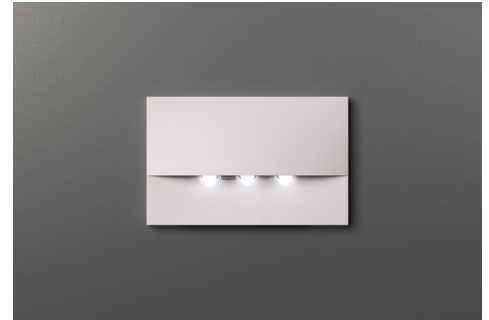

**Art.-Nr: WEF029ML**  
**Sikkerhetslys Sentraliserte systemer**  
**Veggmontering, CPS, IP20, Sinkstøping, hvit**

Høykvalitets sink-trykkstøpt sikkerhetslampe for innfelt veggmontering. Den er beregnet for installasjon i konvensjonelle doble bryterbokser, hvorved monteringsrammen kan justeres med boksen. Det sink-trykkstøpte dekselet låses uten synlig feste fra utsiden.

Strålingskarakteristikken går parallelt med veggen for å støtte optimal belysning av rømnings- og redningsveiene.

Styring og overvåking via sentralt strømforsyningsystem.

Mer informasjon

[www.rp-group.com/nb\\_NO/item/  
WEF029ML](http://www.rp-group.com/nb_NO/item/WEF029ML)

## TEKNISKE DATA

Type armatur	Sikkerhetslys
Monteringstype	Veggmontering
Piktogram	Nei
Lyskilde	LED
Koffertmateriale	Sinkstøping
Farge på huset	hvit
IP-beskyttelse)	IP20
Slagstyrke (IK)	7
Sertifisering	WEEE, CE
Beskyttelsesklasse	2
System	Sentraliserte systemer
Overvåkning	Central power supply (ML)
Nødrift	CPS
Batteri	/
Driftsmodus	Individuell lysveksling
Inngangsspenning AC	230 V
Inngangsfrekvens	50/60 Hz
Inngangsspenning DC	216 V
Maks effekt.	4,3 W