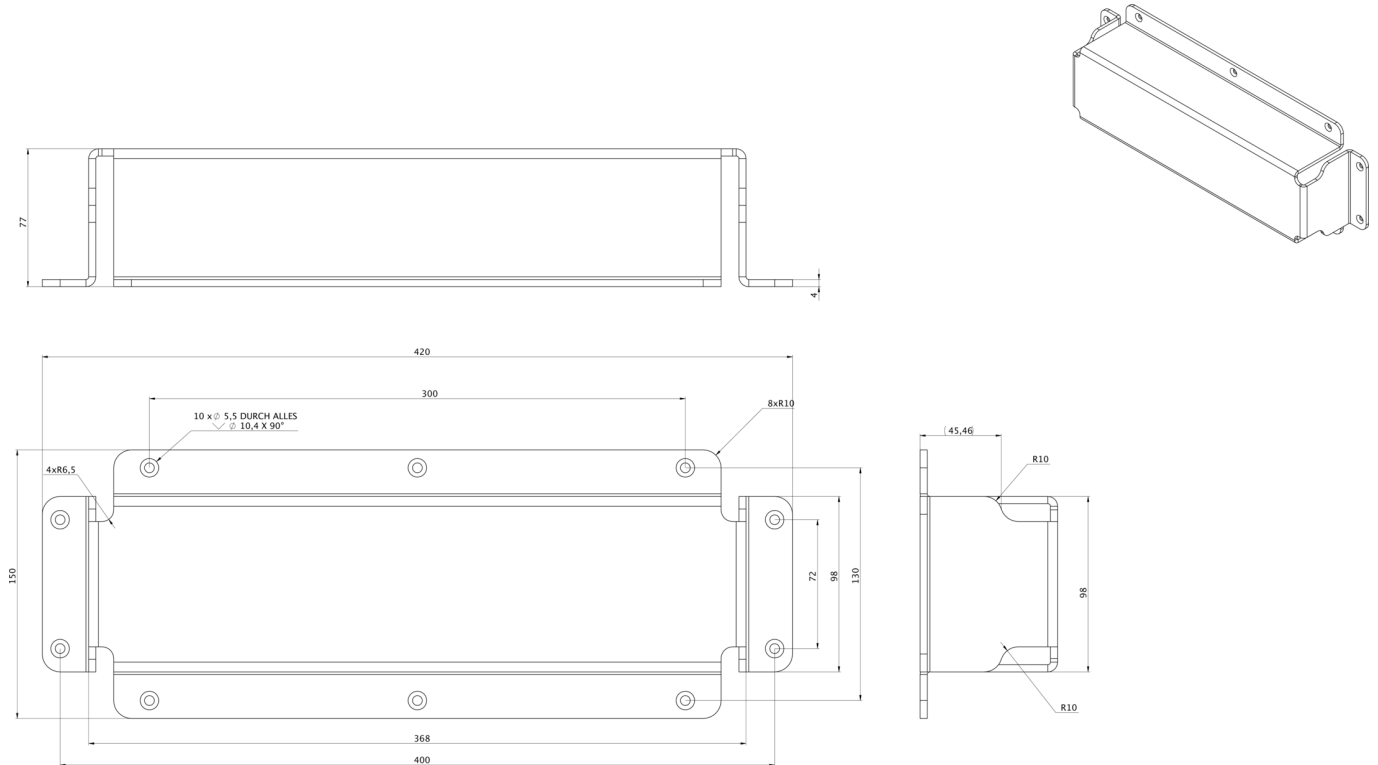

Art.-Nr: BALLPLX-KBU
Ballbeskyttelseshette
Ballbeskyttelsesdeksel 300x140x77mm inkl. faner, klart
pleksiglass for KB

Det gjennomsiktige ballbeskyttelsesdekselet av pleksiglass (PMMA) er egnet for bruk i idrettshaller. Den er ballsikker i henhold til DIN 18032 og gir med IK10 en høy grad av beskyttelse mot slag og støt. I tillegg til beskyttelse gir den en direkte, uavbrutt utsikt over lampen.

Mer informasjon

www.rp-group.com/nb_NO/item/BALLPLX-KBU

TEKNISKE DATA

dybde	77 mm
Bredde	150 mm
Høyde	420 mm
Vekt	0.54 kg
Tolltariffnummer	39269097
GTIN	4260581710781

TEKNISK TEGNING

Fra: 22.01.2026 - Det tas forbehold om tekniske endringer og feil.