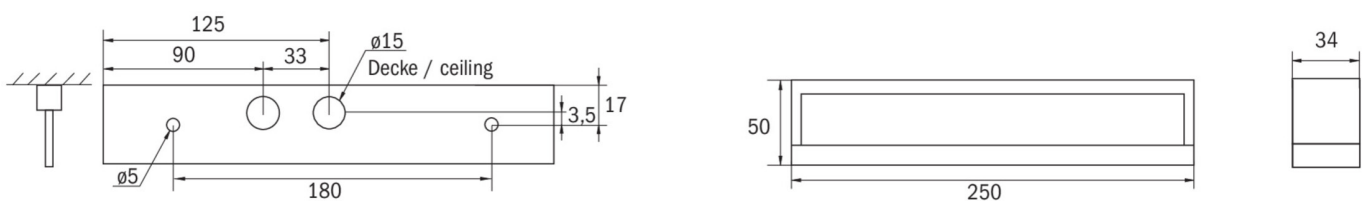

Ytelse DS	3,3 W
Ytelse BS	1 W
Omgivelsestemperatur DS	-25 °C to 40 °C
Omgivelsestemperatur BS	-25 °C to 40 °C
dybde	250 mm
Bredde	34 mm
Høyde	50 mm
Vekt	0.58
Vekt inkludert emballasje	0.65
Tverrsnitt for tilkobling	2.5 mm²
Koblingsinngang	Ja
Blokkering av nødlys	Nei
Batteritilkobling	Støpsel
Dimmefunksjon	Nei
Lysstrømnettverk	190 lm
Lysstrøm nødsituasjon	190 lm
Tolltariffnummer	94056120
GTIN	4260581719937

TEKNISK TEGNING

TILBEHØRSLISTE

- KME-EB - Monteringsramme
- BALL1 - Ballbeskyttelseskurv
- KMBE - Betongpussekasse
- BALLPLX-KMB - Ballbeskyttelseshette
- KMBFH - Individuell innretting for optimal belysning av rømningsveier – 249 x 40 mm

Fra: 10.07.2026 - Det tas forbehold om tekniske endringer og feil.