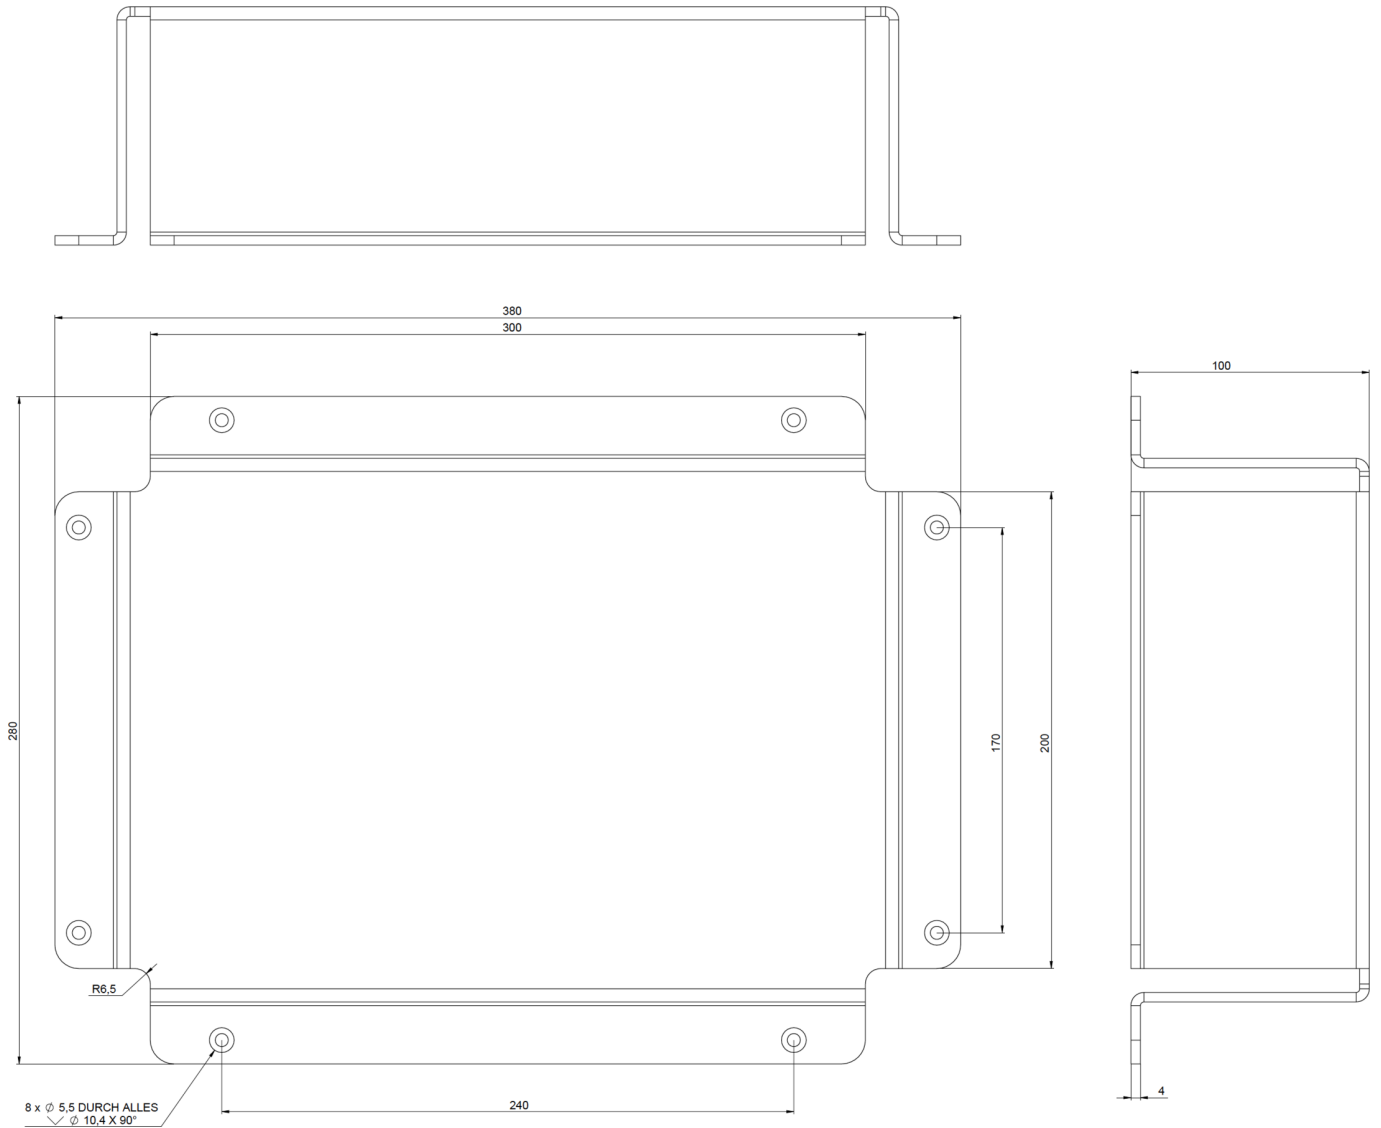

**Art.-Nr: BALLPLX-KD**  
**Ballbeskyttelseshette**  
**Ballbeskyttelsesdeksel 370x270x100mm inkl. faner, klart**  
**pleksiglass for KDU**

Det gjennomsiktige ballbeskyttelsesdekselet av pleksiglass (PMMA) er egnet for bruk i idrettshaller. Den er ballsikker i henhold til DIN 18032 og gir med IK10 en høy grad av beskyttelse mot slag og støt. I tillegg til beskyttelse gir den en direkte, uavbrutt utsikt over lampen.

#### TEKNISKE DATA

dybde	100 mm
Bredde	280 mm
Høyde	380 mm
Vekt	0.87 kg
Tolltariffnummer	39269097
GTIN	4260349829489

TEKNISK TEGNING

Fra: 12.05.2026 - Det tas forbehold om tekniske endringer og feil.