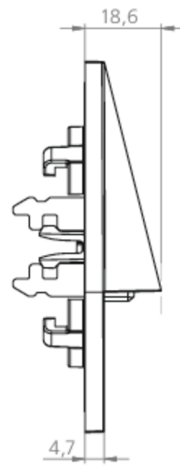

TEKNISK TEGNING

Fra: 08.07.2026 - Det tas forbehold om tekniske endringer og feil.