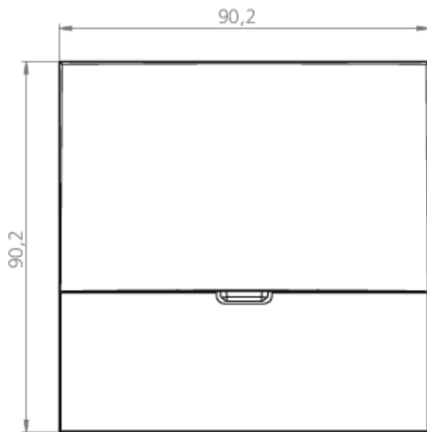

TEKNISK TEGNING

Fra: 08.07.2026 - Det tas forbehold om tekniske endringer og feil.