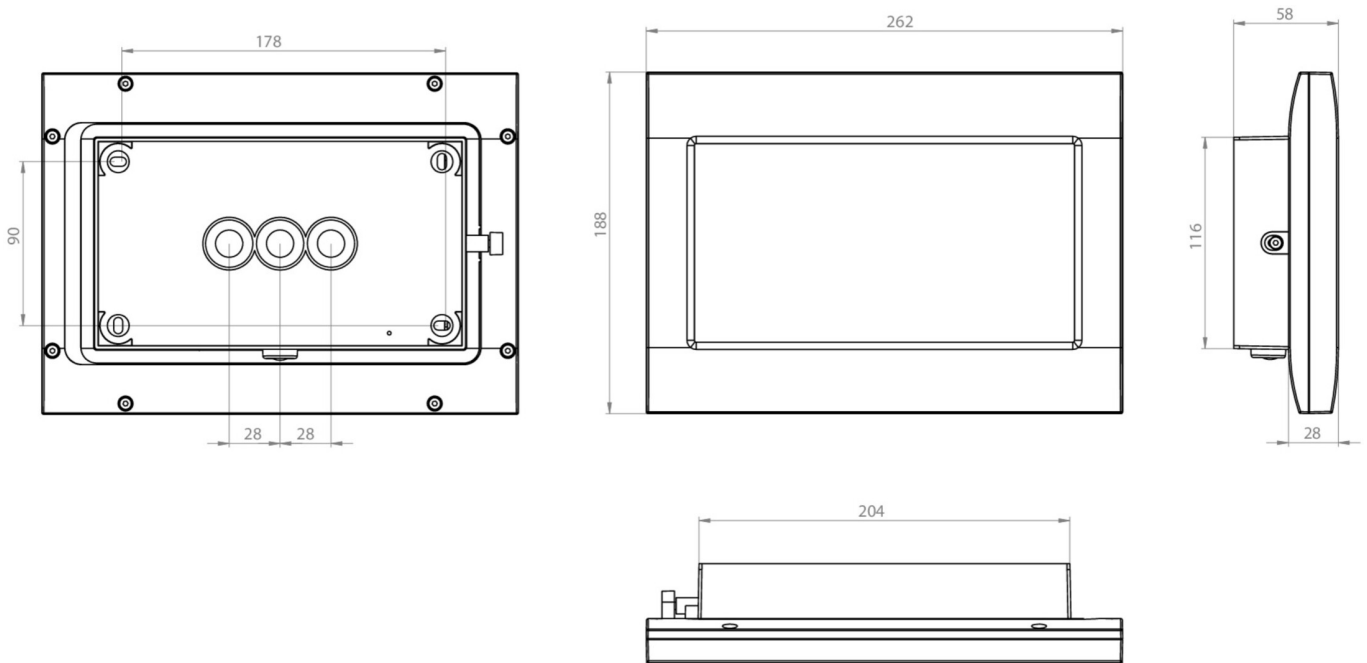

Omgivelsestemperatur DS	-25 °C to 40 °C
Omgivelsestemperatur BS	-25 °C to 40 °C
dybde	58 mm
Bredde	262 mm
Høyde	188 mm
Vekt	1.96
Vekt inkludert emballasje	2.06
Tverrsnitt for tilkobling	1.5 mm²
Koblingsinngang	Nei
Blokkering av nødlys	Nei
Batteritilkobling	Nei
Dimmefunksjon	Nei
Lysstrømnettverk	520 lm
Lysstrøm nødsituasjon	520 lm
Tolltariffnummer	94056180
GTIN	4260581717674

TEKNISK TEGNING