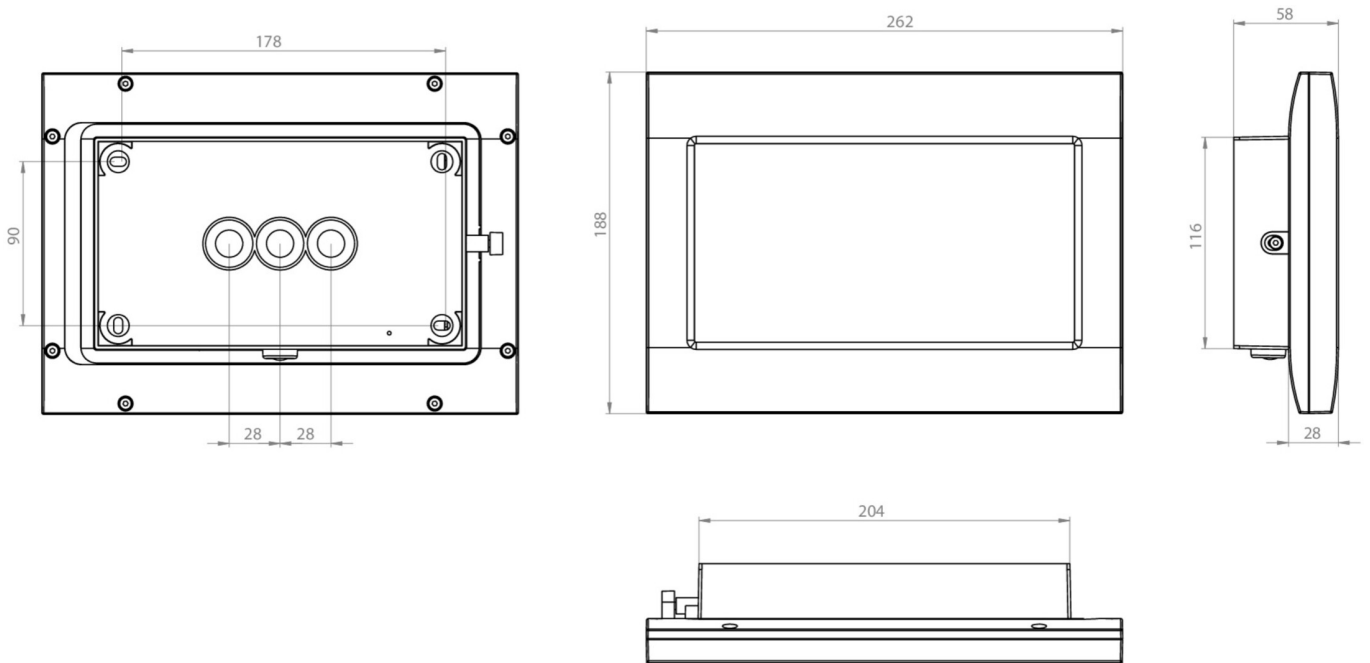

Omgivelsestemperatur DS	-20 °C to 40 °C
Omgivelsestemperatur BS	-20 °C to 40 °C
dybde	58 mm
Bredde	262 mm
Høyde	188 mm
Vekt	1.99
Vekt inkludert emballasje	2.09
Tverrsnitt for tilkobling	2.5 mm²
Koblingsinngang	Ja
Blokkering av nødlys	Nei
Batteritilkobling	Nei
Dimmefunksjon	Ja
Lysstrømnettverk	520 lm
Lysstrøm nødsituasjon	520 lm
Tolltariffnummer	94056180
GTIN	4260581717698

TEKNISK TEGNING