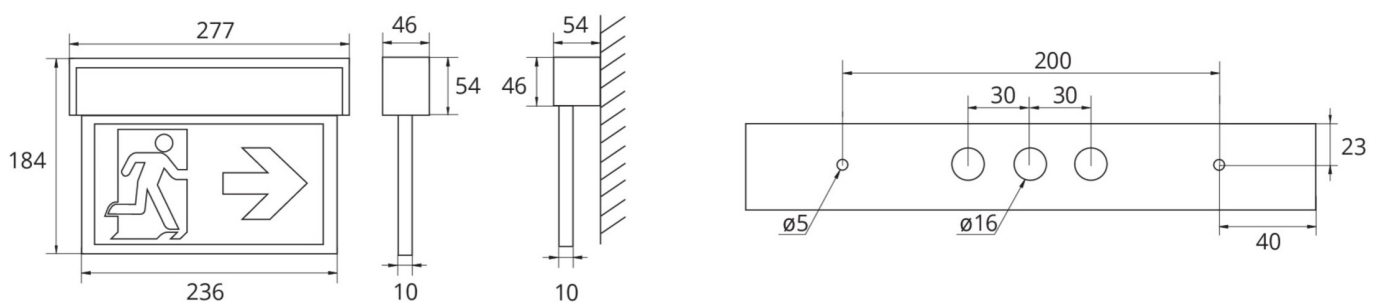

Inngangsspenning DC	216 V
Maks effekt.	2,3 W
Ytelse DS	2,3 W
Ytelse BS	1 W
Omgivelsestemperatur DS	-30 °C to 40 °C
Omgivelsestemperatur BS	-30 °C to 40 °C
dybde	54 mm
Bredde	277 mm
Høyde	184 mm
Vekt	0.81
Vekt inkludert emballasje	0.98
Tverrsnitt for tilkobling	1.5 mm²
Koblingsinngang	Nei
Blokkering av nødlys	Nei
Batteritilkobling	Nei
Dimmefunksjon	Ja
Lysstrømnettverk	220 lm
Lysstrøm nødsituasjon	220 lm
Tolltariffnummer	94056180
GTIN	4260349828567

TEKNISK TEGNING