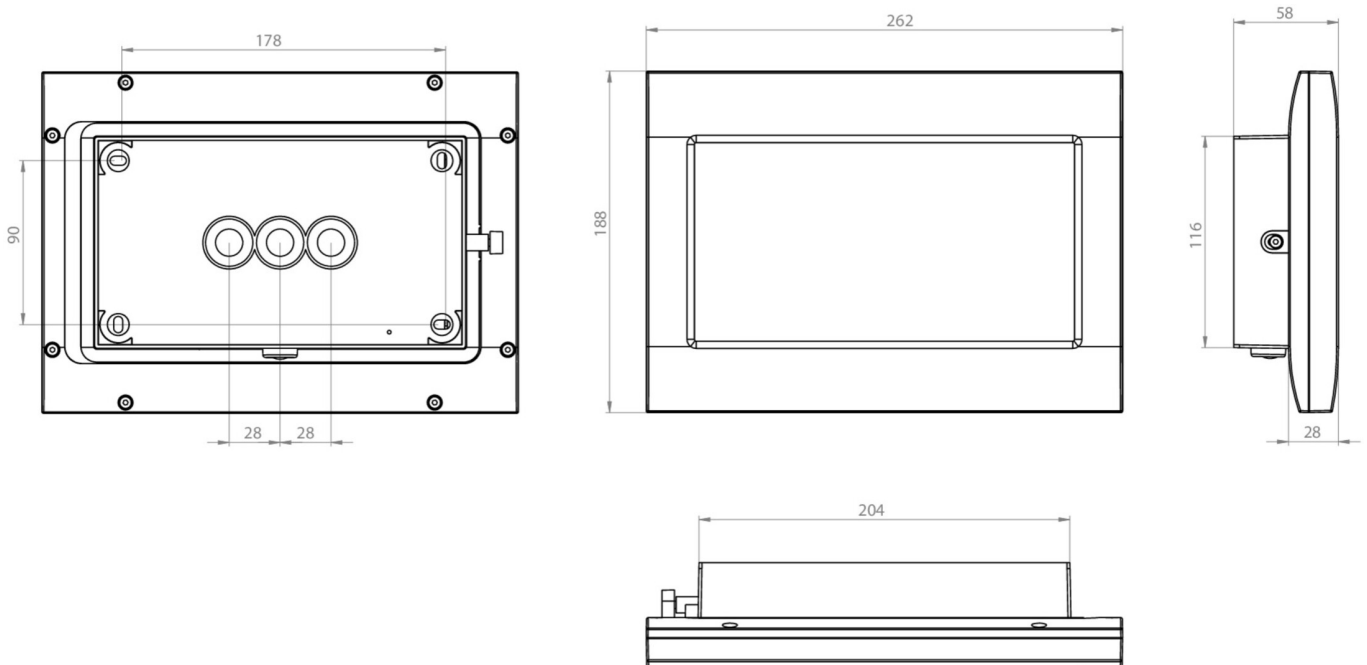

TEKNISK TEGNING

TILBEHØRSLISTE

FMTWA001 -

FMDA001 - Takarm på én side, hvit – Profesjonelt feste for FM-nødlys

FMDA002-AZ - Dobbeltssidig takarmatur for nødbelysning – antrasitt, FM-kompatibel

FMFH -

FMDA001-AZ - Høykvalitets takarmatur for FM-lamper, ensidig, antrasitt

FMDA002 - Profesjonell takarmatur (dobbeltssidig) for FM-nødlys, hvit