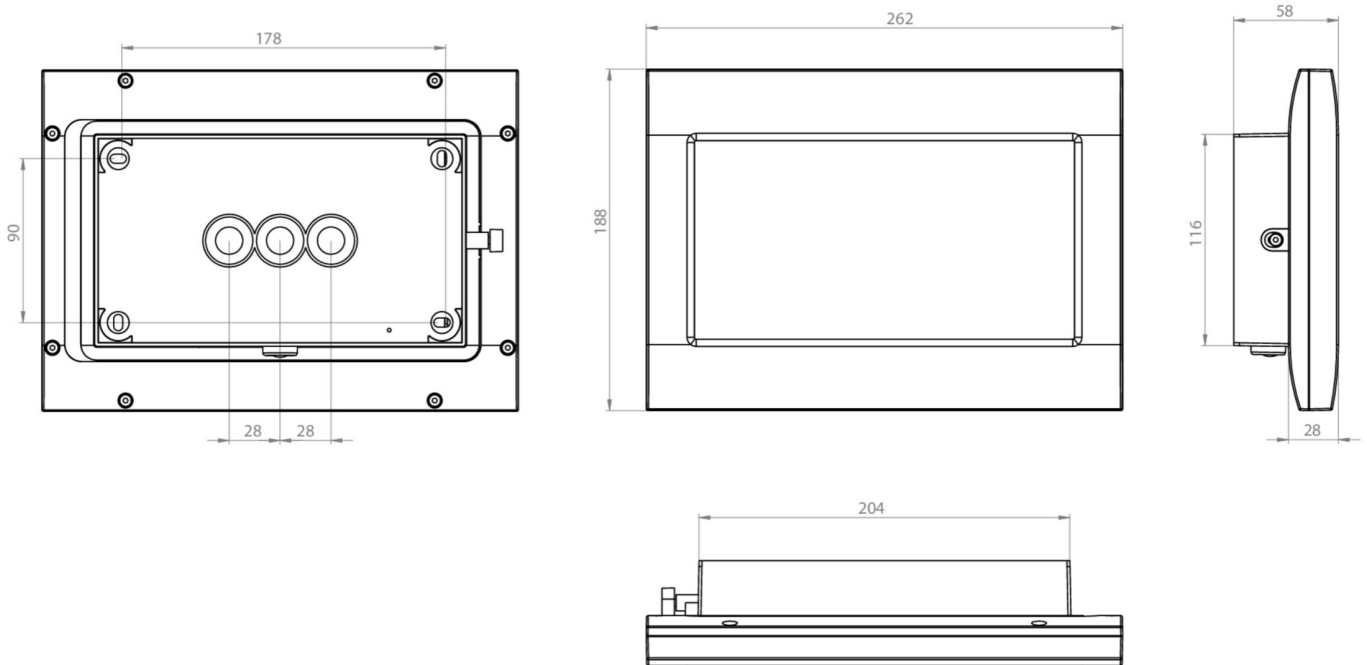

TEKNISK TEGNING

TILBEHØRSLISTE

- FMWA001 -
- FMDA001 - Takarm på én side, hvit – Profesjonelt feste for FM-nødlis
- FMDA002-AZ - Dobbeltsidig takarmatur for nødbelysning – antrasitt, FM-kompatibel
- FMFH -
- FMDA001-AZ - Høykvalitets takarmatur for FM-lamper, ensidig, antrasitt
- FMDA002 - Profesjonell takarmatur (dobbeltsidig) for FM-nødlis, hvit

LIGNENDE PRODUKTER

Varenr.	Bilde	Overvåkning	System	Farge	investering	Automatisk inspeksjonsbok	Vedlikeholdsinnsats	fjernvedlikehold	maks. lys	Individuell lysovervåking
FMWT009ML-AZ		Sentral strømforsyning (ML)	Sentral strømforsyning	RAL 7016	€€€	Ja	lav	Ja	1920 kroner per system	sentralt

Fra: 10.07.2026 - Det tas forbehold om tekniske endringer og feil.