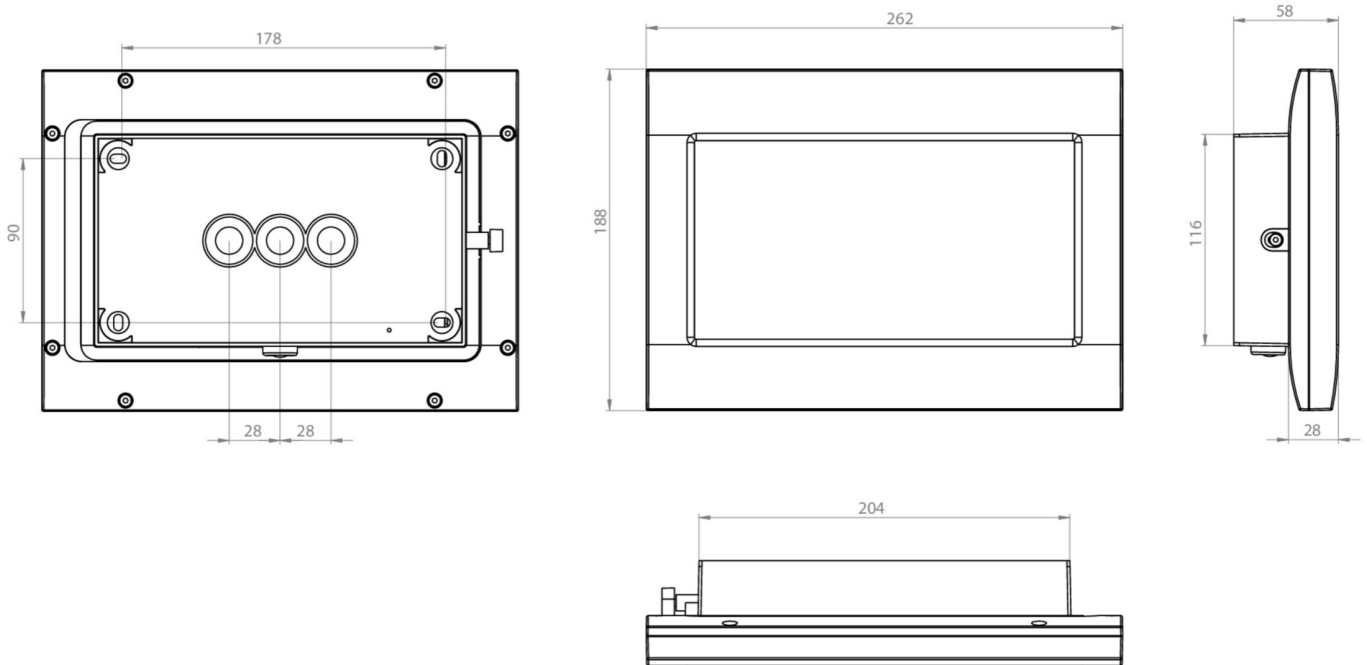

TEKNISK TEGNING

TILBEHØRSLISTE

- FMWA001 -
- FMDA001 - Takarm på én side, hvit – Profesjonelt feste for FM-nødlis
- FMDA002-AZ - Dobbeltsidig takarmatur for nødbelysning – antrasitt, FM-kompatibel
- FMFH -
- FMDA001-AZ - Høykvalitets takarmatur for FM-lamper, ensidig, antrasitt
- FMDA002 - Profesjonell takarmatur (dobbeltsidig) for FM-nødlis, hvit

LIGNENDE PRODUKTER

Varenr.	Bilde	Overvåkning	System	Farge	investering	Automatisk inspeksjonsbok	Vedlikehold-sinnsats	fjernvedlikehold	maks. lys	Individuell lys-overvåking
FMWT009ML		Sentral strømforsyning (ML)	Sentral strømforsyning	RAL 9003	€€€	Ja	lav	Ja	1920 kroner per system	sentralt

Fra: 10.07.2026 - Det tas forbehold om tekniske endringer og feil.