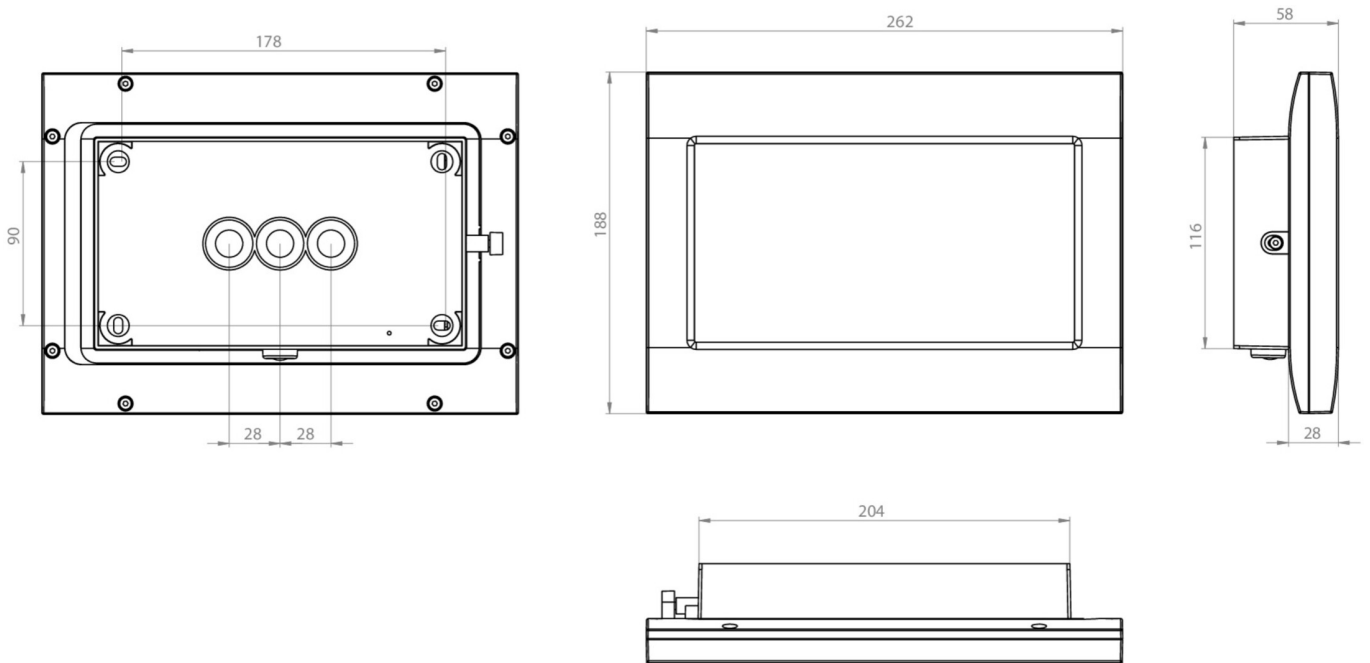

Omgivelsestemperatur DS	-25 °C to 40 °C
Omgivelsestemperatur BS	-25 °C to 40 °C
dybde	58 mm
Bredde	262 mm
Høyde	188 mm
Vekt	1.96
Vekt inkludert emballasje	2.06
Tverrsnitt for tilkobling	1.5 mm²
Koblingsinngang	Nei
Blokkering av nødlys	Nei
Batteritilkobling	Nei
Dimmefunksjon	Nei
Lysstrømnettverk	520 lm
Lysstrøm nødsituasjon	520 lm
Tolltariffnummer	94056180
GTIN	4260581717681

TEKNISK TEGNING