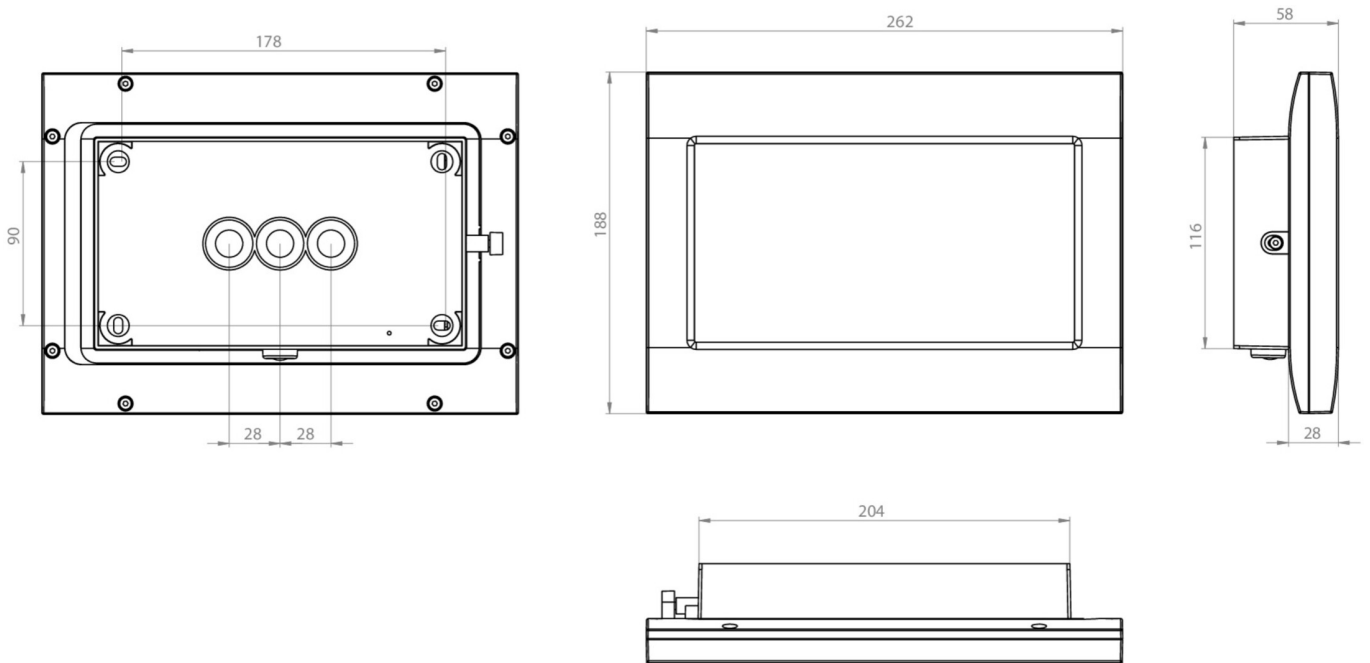

Omgivelsestemperatur DS	-20 °C to 40 °C
Omgivelsestemperatur BS	-20 °C to 40 °C
dybde	58 mm
Bredde	262 mm
Høyde	188 mm
Vekt	1.99
Vekt inkludert emballasje	2.09
Tverrsnitt for tilkobling	2.5 mm²
Koblingsinngang	Ja
Blokkering av nødlys	Nei
Batteritilkobling	Nei
Dimmefunksjon	Ja
Lysstrømnettverk	520 lm
Lysstrøm nødsituasjon	520 lm
Tolltariffnummer	94056180
GTIN	4260581717704

TEKNISK TEGNING