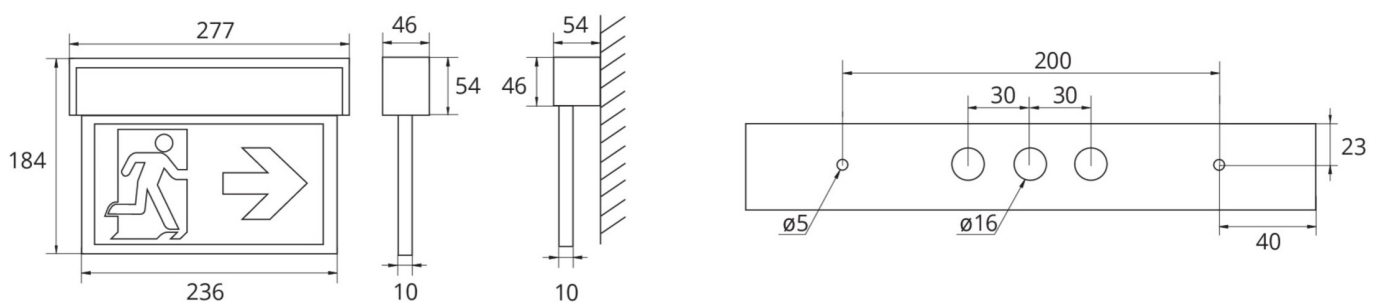

Inngangsspenning DC	216 V
Maks effekt.	2,3 W
Ytelse DS	2,3 W
Ytelse BS	1 W
Omgivelsestemperatur DS	-30 °C to 40 °C
Omgivelsestemperatur BS	-30 °C to 40 °C
dybde	54 mm
Bredde	277 mm
Høyde	184 mm
Vekt	0.81
Vekt inkludert emballasje	0.98
Tverrsnitt for tilkobling	1.5 mm²
Koblingsinngang	Nei
Blokkering av nødlys	Nei
Batteritilkobling	Nei
Dimmefunksjon	Ja
Lysstrømnettverk	220 lm
Lysstrøm nødsituasjon	220 lm
Tolltariffnummer	94056180
GTIN	4260581712389

TEKNISK TEGNING