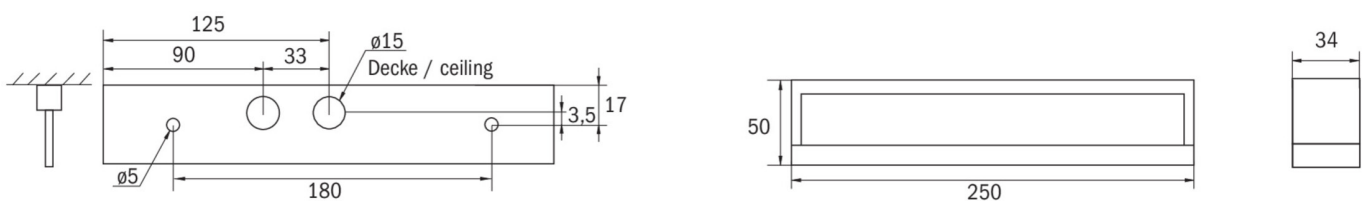

Ytelse DS	3,9 W
Ytelse BS	1,5 W
Omgivelsestemperatur DS	-10 °C to 40 °C
Omgivelsestemperatur BS	-5 °C to 40 °C
dybde	250 mm
Bredde	34 mm
Høyde	50 mm
Vekt	0.58
Vekt inkludert emballasje	0.65
Tverrsnitt for tilkobling	2.5 mm²
Koblingsinngang	Ja
Blokkering av nødlys	Nei
Batteritilkobling	Støpsel
Dimmefunksjon	Nei
Lysstrømnettverk	190 lm
Lysstrøm nødsituasjon	190 lm
Tolltariffnummer	94056120
GTIN	4260581712303

TEKNISK TEGNING

TILBEHØRSLISTE

- KME-EB - Monteringsramme
- BALL1 - Ballbeskyttelseskurv
- KMBE - Betongpussekasse
- BALLPLX-KMB - Ballbeskyttelseshette
- KMBFH - Individuell innretting for optimal belysning av rømningsveier – 249 x 40 mm
- LFPN3233.01 - Batteri