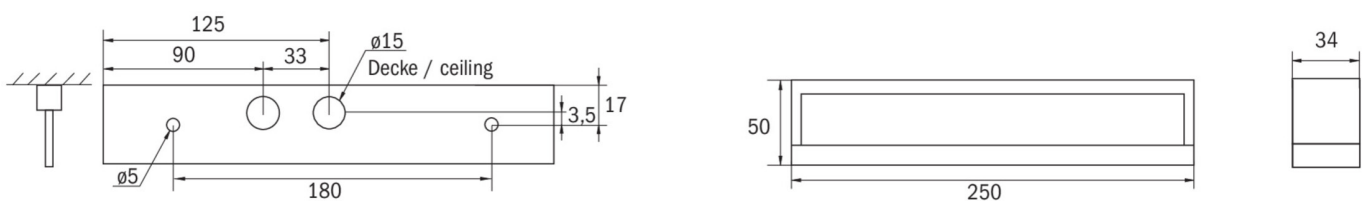

Ytelse DS	3,9 W
Ytelse BS	1,5 W
Omgivelsestemperatur DS	-10 °C to 40 °C
Omgivelsestemperatur BS	-5 °C to 40 °C
dybde	250 mm
Bredde	34 mm
Høyde	50 mm
Vekt	0.58
Vekt inkludert emballasje	0.65
Tverrsnitt for tilkobling	2.5 mm²
Koblingsinngang	Ja
Blokkering av nødlys	Nei
Batteritilkobling	Støpsel
Dimmefunksjon	Nei
Lysstrømnettverk	190 lm
Lysstrøm nødsituasjon	190 lm
Tolltariffnummer	94056120
GTIN	4260581712310

TEKNISK TEGNING

TILBEHØRSLISTE

- KME-EB - Monteringsramme
- BALL1 - Ballbeskyttelseskurv
- KMBE - Betongpussekasse
- BALLPLX-KMB - Ballbeskyttelseshette
- KMBFH - Individuell innretting for optimal belysning av rømningsveier – 249 x 40 mm
- LFPN3233.01 - Batteri