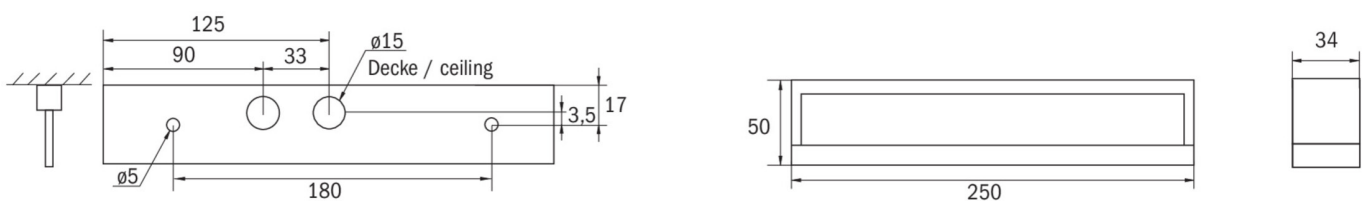

Ytelse DS	3,9 W
Ytelse BS	1,5 W
Omgivelsestemperatur DS	-10 °C to 40 °C
Omgivelsestemperatur BS	-5 °C to 40 °C
dybde	250 mm
Bredde	34 mm
Høyde	50 mm
Vekt	0.58
Vekt inkludert emballasje	0.65
Tverrsnitt for tilkobling	2.5 mm²
Koblingsinngang	Ja
Blokkering av nødlys	Nei
Batteritilkobling	Støpsel
Dimmefunksjon	Nei
Lysstrømnettverk	190 lm
Lysstrøm nødsituasjon	85 lm
Tolltariffnummer	94056120
GTIN	4260581712327

TEKNISK TEGNING

TILBEHØRSLISTE

- KME-EB - Monteringsramme
- BALL1 - Ballbeskyttelseskurv
- KMBE - Betongpussekasse
- BALLPLX-KMB - Ballbeskyttelseshette
- KMBFH - Individuell innretting for optimal belysning av rømningsveier – 249 x 40 mm
- LFPN3233.01 - Batteri