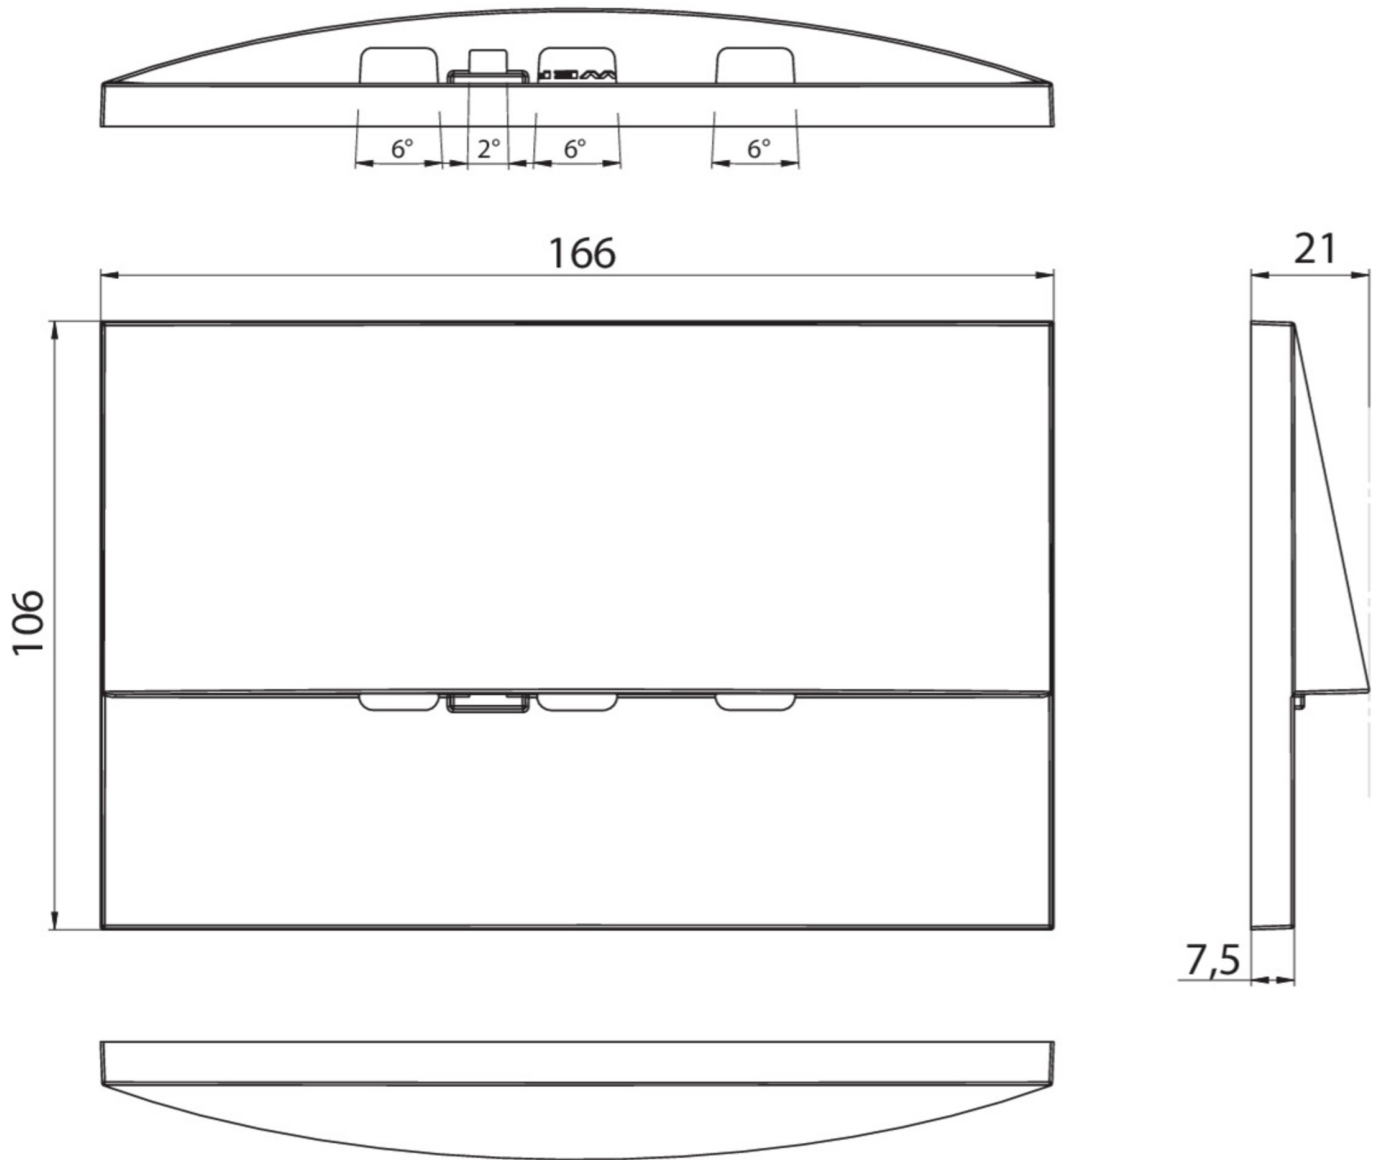

Fra: 10.07.2026 - Det tas forbehold om tekniske endringer og feil.