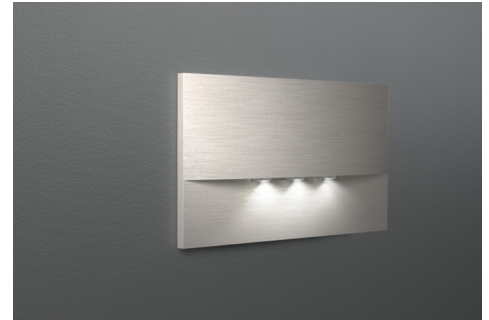

Art.-Nr: WEF029-E
Sikkerhetslys Sentraliserte systemer
Veggmontering, CPS, IP20, Sinkstøping, rustfritt stål

Høykvalitets sink-trykkstøpt sikkerhetslampe for innfelt veggmontering. Den er beregnet for installasjon i konvensjonelle doble bryterbokser, hvorved monteringsrammen kan justeres med boksen. Det sink-trykkstøpte dekselet låses uten synlig feste fra utsiden.

Strålingskarakteristikken går parallelt med veggen for å støtte optimal belysning av rømnings- og redningsveiene.

Mer informasjon

www.rp-group.com/nb_NO/item/WEF029-E

TEKNISKE DATA

Type armatur	Sikkerhetslys
Monteringstype	Veggmontering
Piktogram	Nei
Lyskilde	LED
Koffertmateriale	Sinkstøping
Farge på huset	rustfritt stål
IP-beskyttelse)	IP20
Slagstyrke (IK)	7
Sertifisering	WEEE, CE
Beskyttelsesklasse	2
System	Sentraliserte systemer
Overvåkning	Without monitoring
Nødrift	CPS
Batteri	/
Driftsmodus	Kontinuerlig veksling
Inngangsspenning AC	230 V
Inngangsfrekvens	50/60 Hz
Inngangsspenning DC	100-254 V
Maks effekt.	3,9 W
Ytelse DS	3,9 W