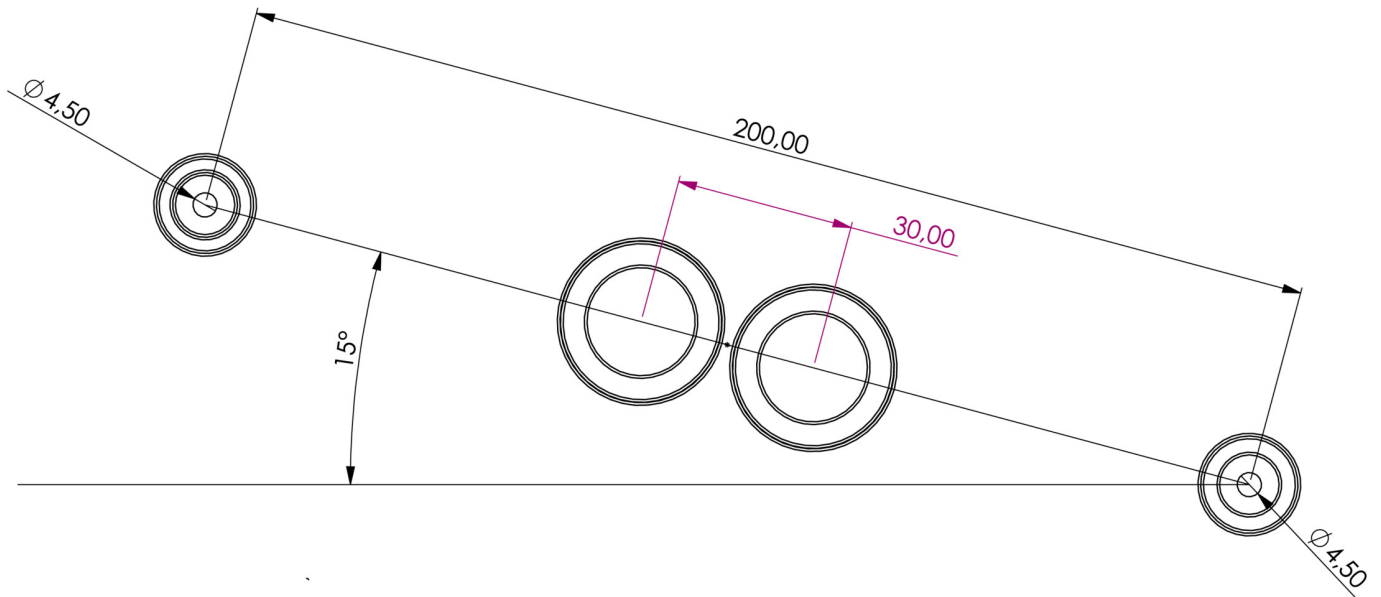

LIGNENDE PRODUKTER

Varenr.	Bilde	Overvåkning	System	Farge	investering	Automatisk inspeksjonsbok	Vedlikeholdsinnsats	fjernvedlikehold	maks. lys	Individuell lysovervåking
QBW009ML-BM		Sentral strømforsyning (ML)	Sentral strømforsyning	RAL 9003	€€€	Ja	lav	Ja	1920 kroner per system	sentralt

Fra: 04.07.2026 - Det tas forbehold om tekniske endringer og feil.