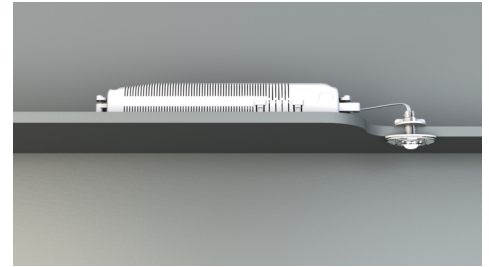

Art.-Nr: DOE021SC
Sikkerhetslys Enkelt batteri
Takmontering, 1 time, IP20, plast, Gjennomsiktig

Liten LED sikkerhetslampe, for innfelt og utenpåliggende installasjon, med stor virkning. De små dimensjonene og det gjennomsiktige husmaterialet muliggjør en helt upåfallende montering.

Denne versjonen er beregnet for montering i tak. Monteringsplaten eller -klemmene, samt nødlyselektronikken i et hus med strekkavlastning, er inkludert i leveringsomfanget.

Automatisk overvåking av sikkerhetslampen med SelfControl.

Mer informasjon

www.rp-group.com/nb_NO/item/DOE021SC

TEKNISKE DATA

Type armatur	Sikkerhetslys
Monteringstype	Takmontering
Piktogram	Nei
Lyskilde	LED
Koffertmateriale	plast
Farge på huset	Gjennomsiktig
IP-beskyttelse)	IP20
Slagstyrke (IK)	≥ 3
Sertifisering	WEEE, CE
Beskyttelsesklasse	2
System	Enkelt batteri
Overvåkning	SelfControl (SC)
Nødrift	1 time
Batteri	NIMH 4,8 V/2,0 Ah
Driftsmodus	Standby kobling / permanent kobling
Inngangsspenning AC	230 V
Inngangsfrekvens	50/60 Hz
Inngangsspenning DC	- V
Maks effekt.	5 W