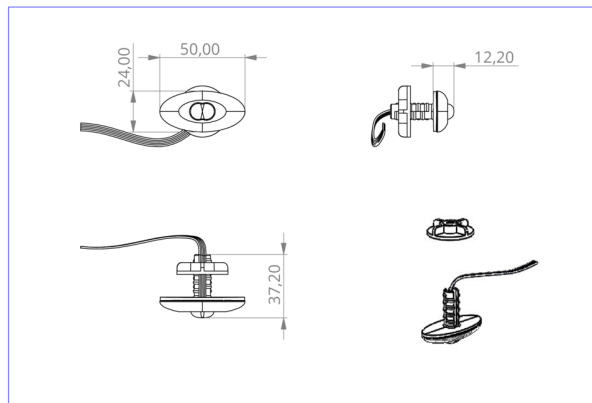

DO verschiedene Einbaumaße

LIGNENDE PRODUKTER

Varenr.	Bilde	Overvåkning	System	Farge	investering	Automatisk inspeksjonsbok	Vedlikeholdsinnsats	fjernvedlikehold	maks. lys	Individuell lysovervåking
DOE021		ECB		Transparent						
DOE021WL		Trådløs profesjonell (WL)	Ett batteri	Transparent	€€	Ja	lav	Ja	1 000 per system	sentralt

Fra: 10.07.2026 - Det tas forbehold om tekniske endringer og feil.