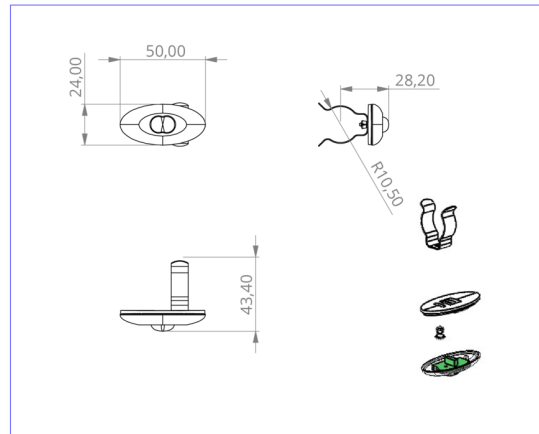

DO verschiedene Einbaumaße

LIGNENDE PRODUKTER

Varenr.	Bilde	Overvåkning	System	Farge	investering	Automatisk inspeksjonsbok	Vedlikeholdsinnsats	fjernvedlikehold	maks. lys	Individuell lysovervåking
DOE021		ECB		Transparent						
DOE021WL		Trådløs profesjonell (WL)	Ett batteri	Transparent	€€	Ja	lav	Ja	1 000 per system	sentralt

Fra: 10.07.2026 - Det tas forbehold om tekniske endringer og feil.