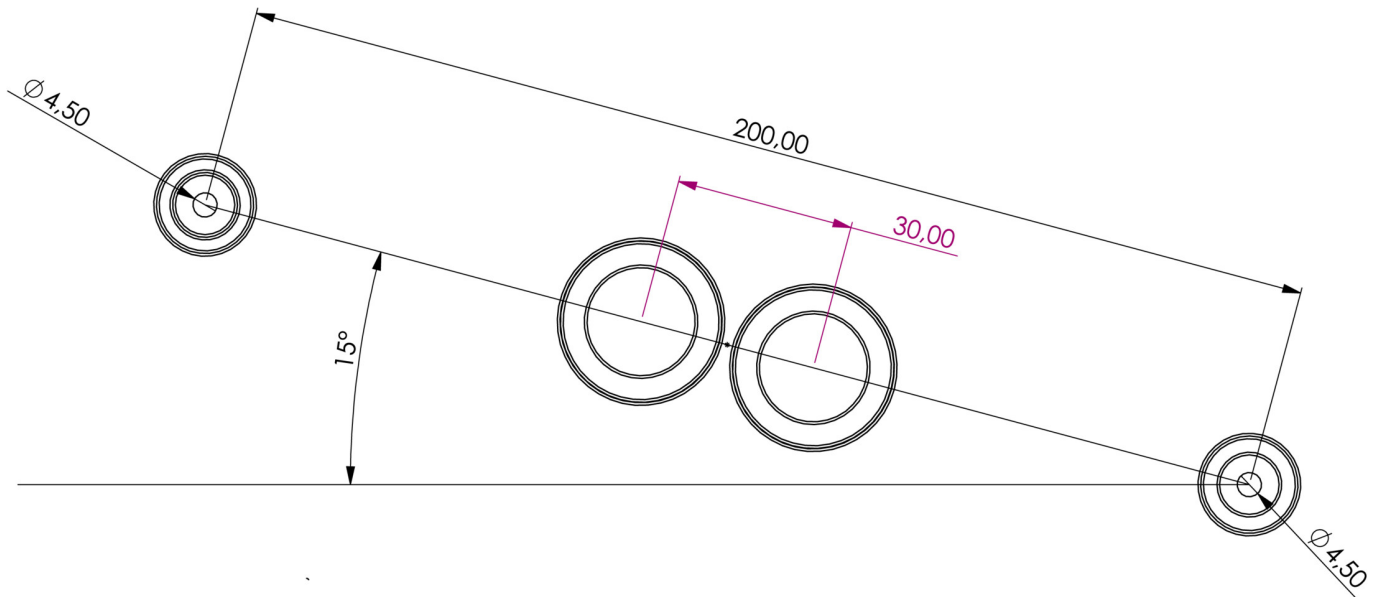

LIGNENDE PRODUKTER

Varenr.	Bilde	Overvåking	System	Farge	investering	Automatisk inspeksjonsbok	Vedlikeholdsinnsats	fjernvedlikehold	maks. lys	Individuell lysovervåking
QBW029ML-BM		Sentral strømforsyning (ML)	Sentral strømforsyning	RAL 9003	€€€	Ja	lav	Ja	1920 kroner per system	sentralt

Fra: 04.07.2026 - Det tas forbehold om tekniske endringer og feil.