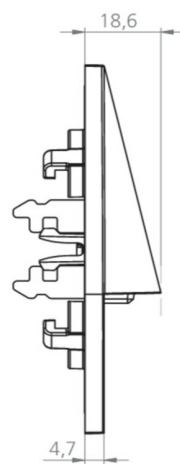

Fra: 08.07.2026 - Det tas forbehold om tekniske endringer og feil.