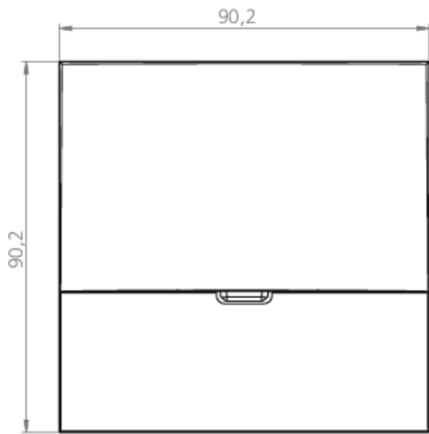

Fra: 08.07.2026 - Det tas forbehold om tekniske endringer og feil.