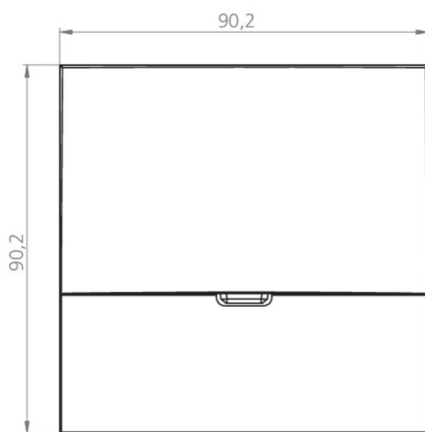

Fra: 08.07.2026 - Det tas forbehold om tekniske endringer og feil.