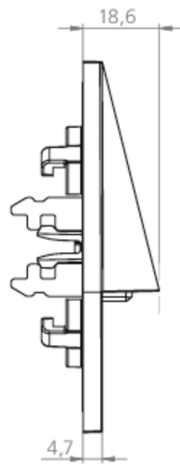

Fra: 08.07.2026 - Det tas forbehold om tekniske endringer og feil.