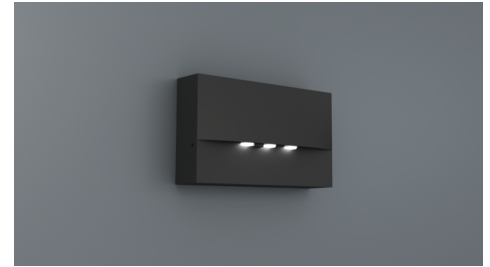

**Art.-Nr: WEF029-AZ**  
**Sikkerhetslys Sentraliserte systemer**  
**Veggmontering, CPS, IP20, Sinkstøping, antrasitt**

Høykvalitets sink-trykkstøpt sikkerhetslampe for innfelt veggmontering. Den er beregnet for installasjon i konvensjonelle doble bryterbokser, hvorved monteringsrammen kan justeres med boksen. Det sink-trykkstøpte dekselet låses uten synlig feste fra utsiden.

Strålingskarakteristikken går parallelt med veggen for å støtte optimal belysning av rømnings- og redningsveiene.

Mer informasjon

[www.rp-group.com/nb\\_NO/item/WEF029-AZ](http://www.rp-group.com/nb_NO/item/WEF029-AZ)