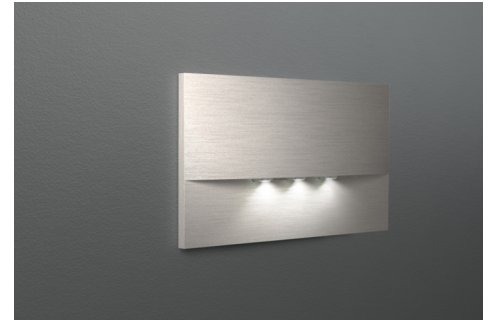

Art.-Nr: WEF029ML-E
Sikkerhetslys Sentraliserte systemer
Veggmontering, CPS, IP20, Sinkstøping, rustfritt stål

Høykvalitets sink-trykkstøpt sikkerhetslampe for innfelt veggmontering. Den er beregnet for installasjon i konvensjonelle doble bryterbokser, hvorved monteringsrammen kan justeres med boksen. Det sink-trykkstøpte dekselet låses uten synlig feste fra utsiden.

Strålingskarakteristikken går parallelt med veggen for å støtte optimal belysning av rømnings- og redningsveiene.

Styring og overvåking via sentralt strømforsyningsystem.

Mer informasjon

www.rp-group.com/nb_NO/item/WEF029ML-E