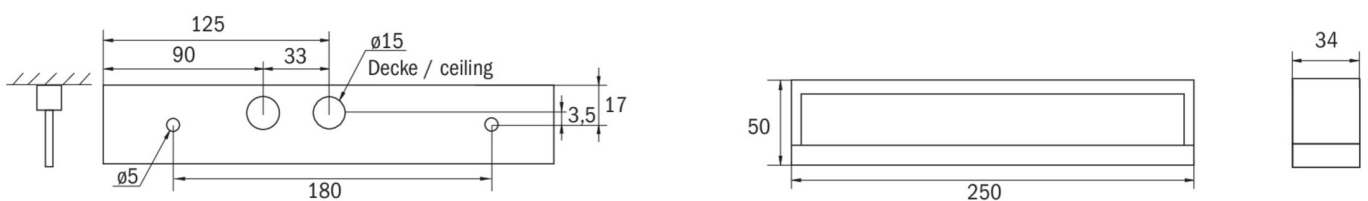

Ytelse DS	3,3 W
Ytelse BS	1 W
Omgivelsestemperatur DS	-10 °C to 40 °C
Omgivelsestemperatur BS	-5 °C to 40 °C
dybde	250 mm
Bredde	34 mm
Høyde	50 mm
Vekt	0.58
Vekt inkludert emballasje	0.65
Tverrsnitt for tilkobling	2.5 mm²
Koblingsinngang	Ja
Blokkering av nødlys	Nei
Batteritilkobling	Støpsel
Dimmefunksjon	Nei
Lysstrømnettverk	190 lm
Lysstrøm nødsituasjon	190 lm
Tolltariffnummer	94056120
GTIN	4260682144577

TEKNISK TEGNING

TILBEHØRSLISTE

- KME-EB - Monteringsramme
- BALL1 - Ballbeskyttelseskurv
- KMBE - Betongpussekasse
- BALLPLX-KMB - Ballbeskyttelseshette
- KMBFH - Individuell innretting for optimal belysning av rømningsveier – 249 x 40 mm
- LFPN3233.01 - Batteri