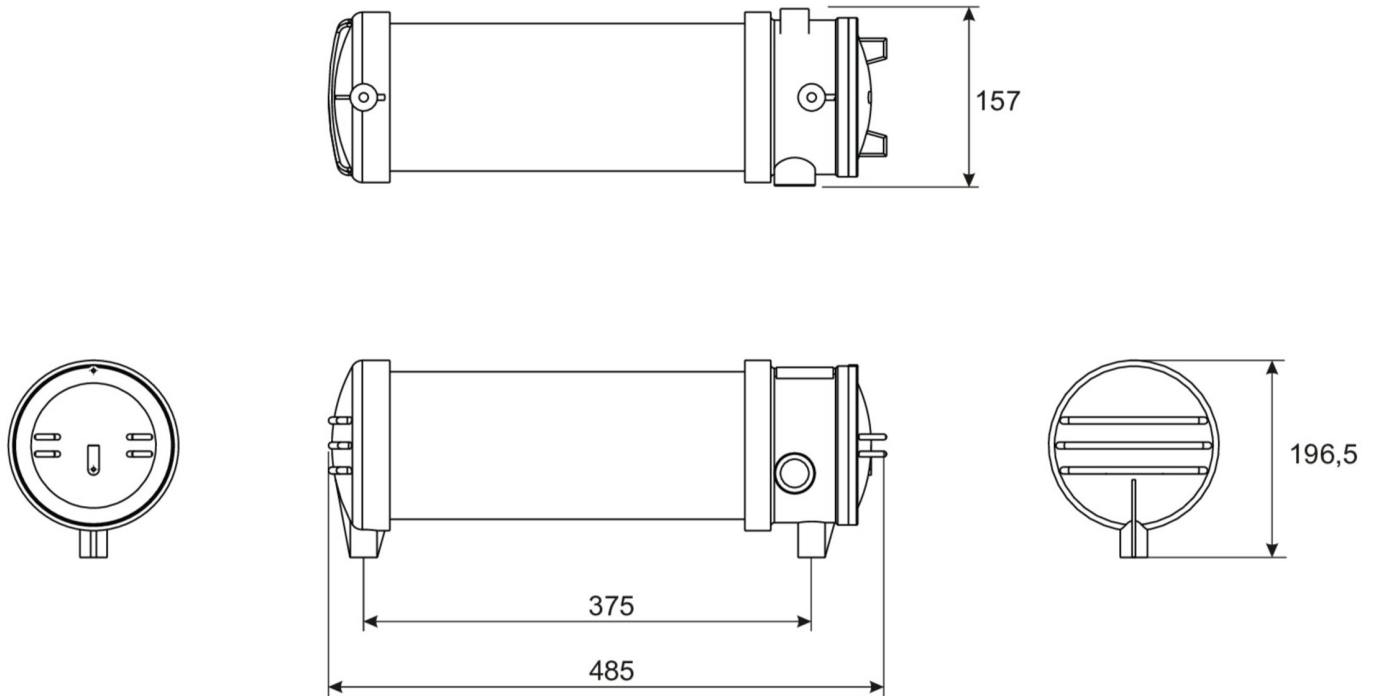

TEKNISK TEGNING

TILBEHØRSLISTE

- X-KE001 - Profesjonelle installasjonskomponenter for nødbelysningsanlegg
- X-KO001 - Høykvalitets elektronikkmonteringsdel 36x38 mm for nødbelysning
- X-MB001 - Høykvalitets monteringsselement for nødbelysningsmoduler (105 x 20 mm)
- X4N - Piktogram sett med metallfeste for nødlys XI, XM og XG

Fra: 11.07.2026 - Det tas forbehold om tekniske endringer og feil.