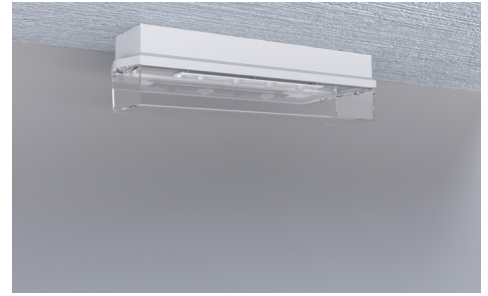

Art.-Nr: KWIW039
Sikkerhetslys Sentraliserte systemer
Universell, CPS, IP65, plast, hvit

Klassisk, robust bjelkeformet sikkerhetslampe av plast med høy beskyttelsesklasse og for allsidig bruk.

Lampen er med det innovative fleksible pluggsystemet utstyrt for rask bruk av passende linse. Korridorlinsen er allerede inkludert i leveringsomfanget til hvert lampe. En rund, spot og en strålelinse er tilgjengelig som ekstrautstyr.

Mer informasjon

www.rp-group.com/nb_NO/item/KWIW039

TEKNISKE DATA

Type armatur	Sikkerhetslys
Monteringstype	Universell
Piktogram	Nei
Lyskilde	LED
Koffertmateriale	plast
Farge på huset	hvit
IP-beskyttelse)	IP65
Slagstyrke (IK)	6
Sertifisering	WEEE, CE, D-tegn, TÜV Rheinland designtestet, ENEC
Beskyttelsesklasse	2
System	Sentraliserte systemer
Overvåkning	Without monitoring
Nødrift	CPS
Batteri	/
Driftsmodus	Kontinuerlig veksling
Inngangsspenning AC	230 V
Inngangsfrekvens	50/60 Hz
Inngangsspenning DC	100-254 V
Maks effekt.	9 W
Ytelse DS	9 W
Ytelse BS	0 W