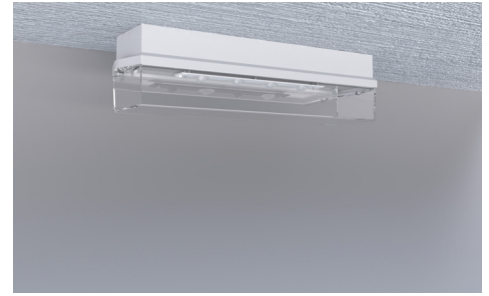

Art.-Nr: KWIW029ML
Sikkerhetslys Sentraliserte systemer
Universell, CPS, IP65, plast, hvit

Klassisk, robust bjelkeformet sikkerhetslampe av plast med høy beskyttelsesklasse og for allsidig bruk.

Styring og overvåking via sentralt strømforsyningssystem. Lampen er med det innovative fleksible pluggsystemet utstyrt for rask bruk av passende linse.

Korridorlinsen er allerede inkludert i leveringsomfanget til hvert lampe. En rund, spot og en strålelinse er tilgjengelig som ekstrautstyr.

Mer informasjon

www.rp-group.com/nb_NO/item/KWIW029ML

TEKNISKE DATA

Type armatur	Sikkerhetslys
Monteringstype	Universell
Piktogram	Nei
Lyskilde	LED
Koffertmateriale	plast
Farge på huset	hvit
IP-beskyttelse)	IP65
Slagstyrke (IK)	6
Sertifisering	WEEE, CE, D-tegn, TÜV Rheinland designtestet, ENEC
Beskyttelsesklasse	2
System	Sentraliserte systemer
Overvåkning	Central power supply (ML)
Nødrift	CPS
Batteri	/
Driftsmodus	Individuell lysveksling
Inngangsspenning AC	230 V
Inngangsfrekvens	50/60 Hz
Inngangsspenning DC	216 V
Maks effekt.	5,2 W
Ytelse DS	5,2 W