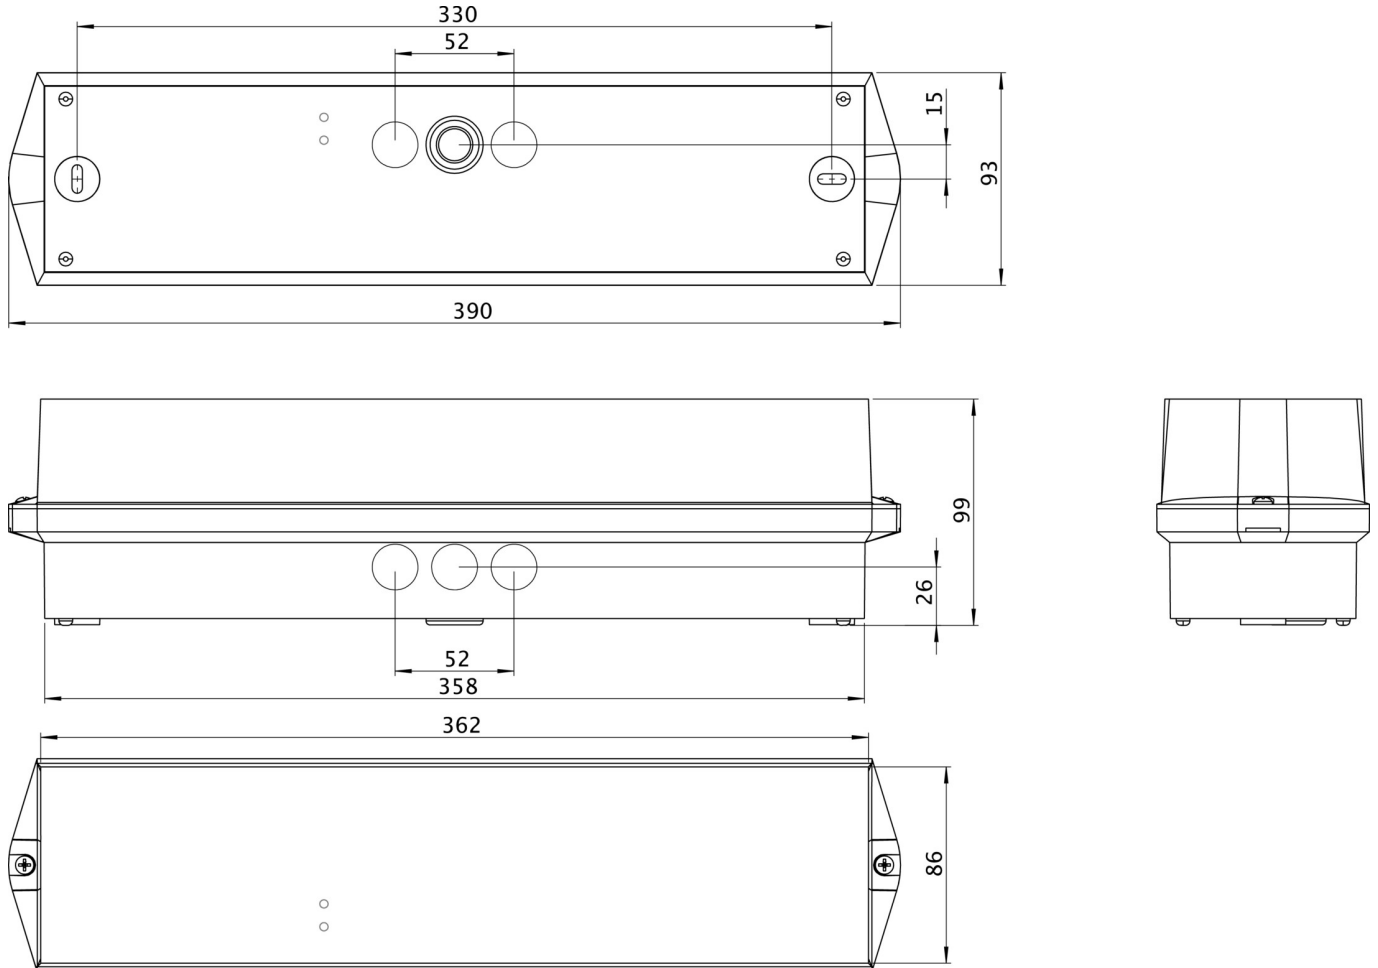

TEKNISK TEGNING

TILBEHØRSLISTE

BKW - Robust beskyttelsesgitter av stål for nødbelysning

KWIE - Installasjonsramme