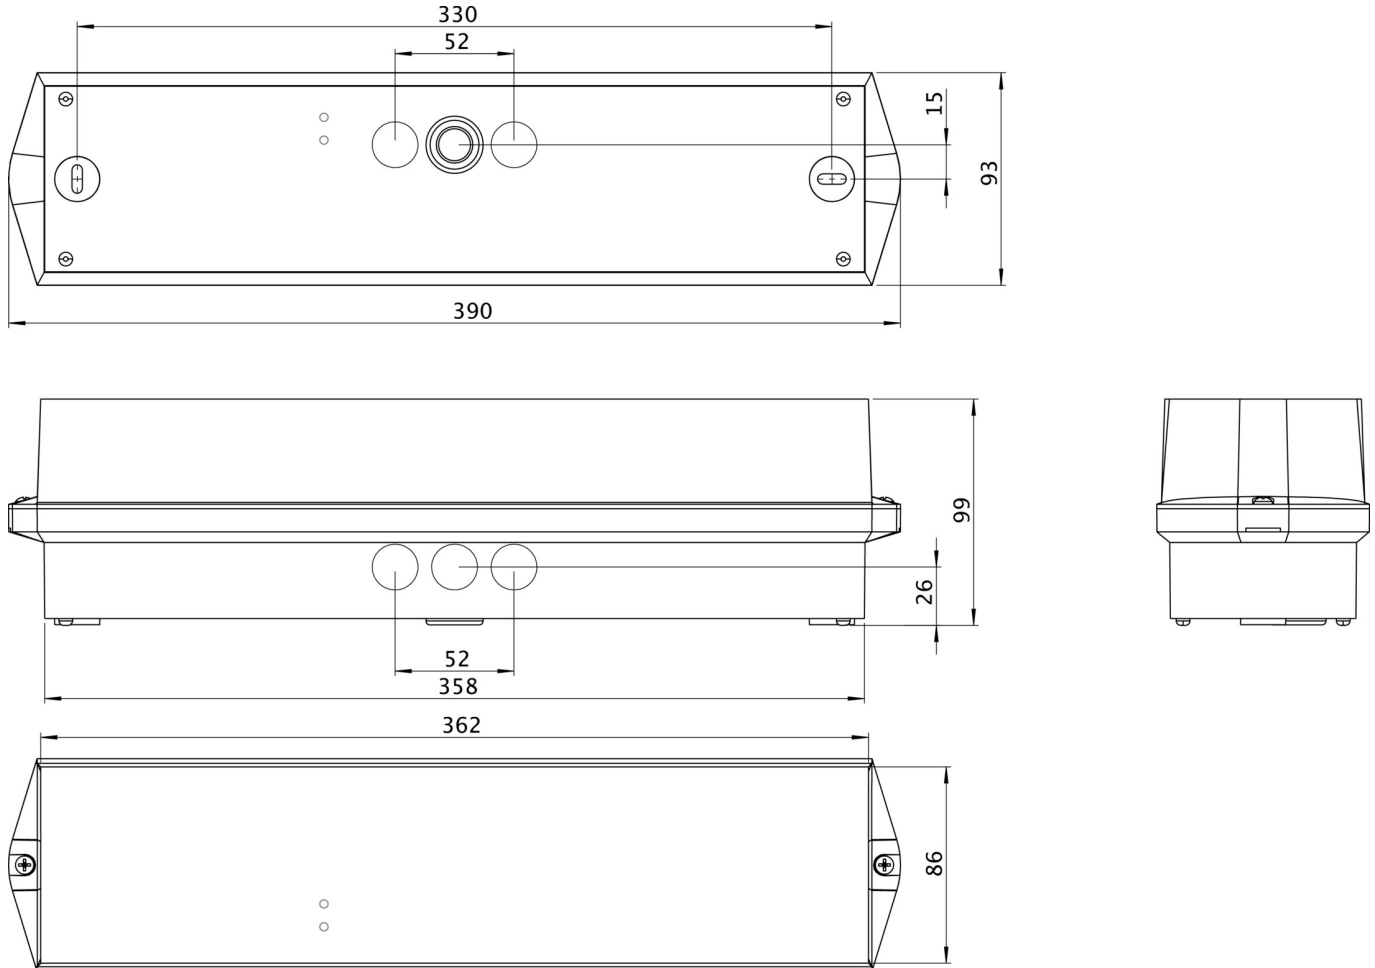

TEKNISK TEGNING

TILBEHØRSLISTE

BKW - Robust beskyttelsesgitter av stål for nødbelysning

KWIE - Installasjonsramme

LIGNENDE PRODUKTER

Varenr.	Bilde	Overvåkning	System	Farge	investering	Automatisk inspeksjonsbok	Vedlikehold-sinnsats	fjernvedlikehold	maks. lys	Individuell lys-overvåking
KWIW519CC		CoreCompact 24 (CC)	Sentral strøm-forsyning	RAL 9003	€€	Ja	lav	Ja		sentralt

Fra: 04.07.2026 - Det tas forbehold om tekniske endringer og feil.