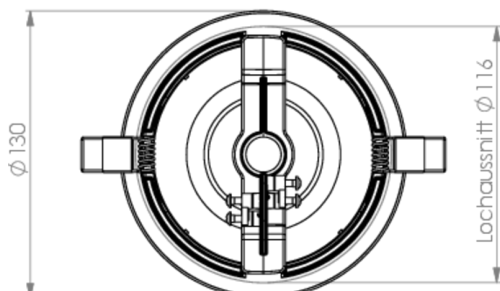

Art.-Nr: ILDE
Monteringsramme
Monteringsramme, hvit plast

Monteringsramme for plassering av ILD i alle versjoner, hvit plast. Med dette tilbehøret kan alle varianter av ILD sikkerhetslampe, som er utformet som en overflatemontert taklampe, monteres i taket.

Mer informasjon

www.rp-group.com/nb_NO/item/ILDE

TEKNISKE DATA

dybde	130 mm
Bredde	130 mm
Høyde	62 mm
Vekt	0.07 kg
Tolltariffnummer	94059200
GTIN	4260682150110

TEKNISK TEGNING

Fra: 12.05.2026 - Det tas forbehold om tekniske endringer og feil.