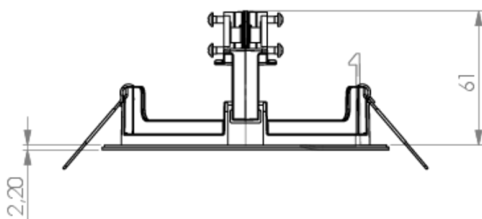

Art.-Nr: ILDE
Monteringsramme
Monteringsramme, hvit plast

Monteringsramme for plassering av ILD i alle versjoner, hvit plast. Med dette tilbehøret kan alle varianter av ILD sikkerhetslampe, som er utformet som en overflatemontert taklampe, monteres i taket.

Mer informasjon

www.rp-group.com/nb_NO/item/ILDE

TEKNISKE DATA

dybde	130 mm
Bredde	130 mm
Høyde	62 mm
Vekt	0.07 kg
Tolltariffnummer	94059200
GTIN	4260682150110

TEKNISK TEGNING

Fra: 12.05.2026 - Det tas forbehold om tekniske endringer og feil.