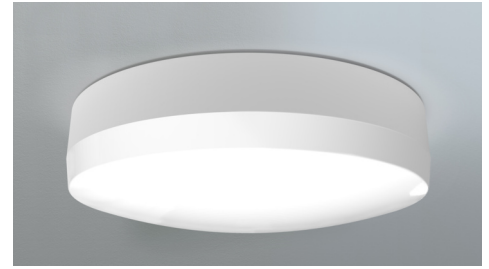

Art.-Nr: QBW009-BM
Generelt lys, Sikkerhetslys Sentraliserte systemer
Universell, CPS, IP44, plast, hvit

Rundt LED-generelt lampe i plast, som et kombinert sikkerhetslampe i tidløst design.

I tillegg til generell belysning inkluderer den en integrert sikkerhetslampefunksjon. Nødlis-LED-en kan foldes ut uten verktøy under montering, for eksempel for å belyse rømnings- og redningsveier optimalt ved montering på vegg.

To ønskede piktogrammer (pil høyre, venstre, topp, bunn eller hvit) er inkludert som standard i leveringsomfanget.

Mer informasjon

www.rp-group.com/nb_NO/item/QBW009-BM

TEKNISKE DATA

Type armatur	Generelt lys, Sikkerhetslys
Monteringstype	Universell
Piktogram	Nei
Lyskilde	LED
Koffertmateriale	plast
Farge på huset	hvit
IP-beskyttelse)	IP44
Slagstyrke (IK)	6
Sertifisering	WEEE, CE
Beskyttelsesklasse	2
System	Sentraliserte systemer
Overvåkning	Without monitoring
Nødrift	CPS
Batteri	/
Driftsmodus	Kontinuerlig veksling
Inngangsspenning AC	230 V
Inngangsfrekvens	50 Hz
Inngangsspenning DC	216 V
Maks effekt.	17,5 W