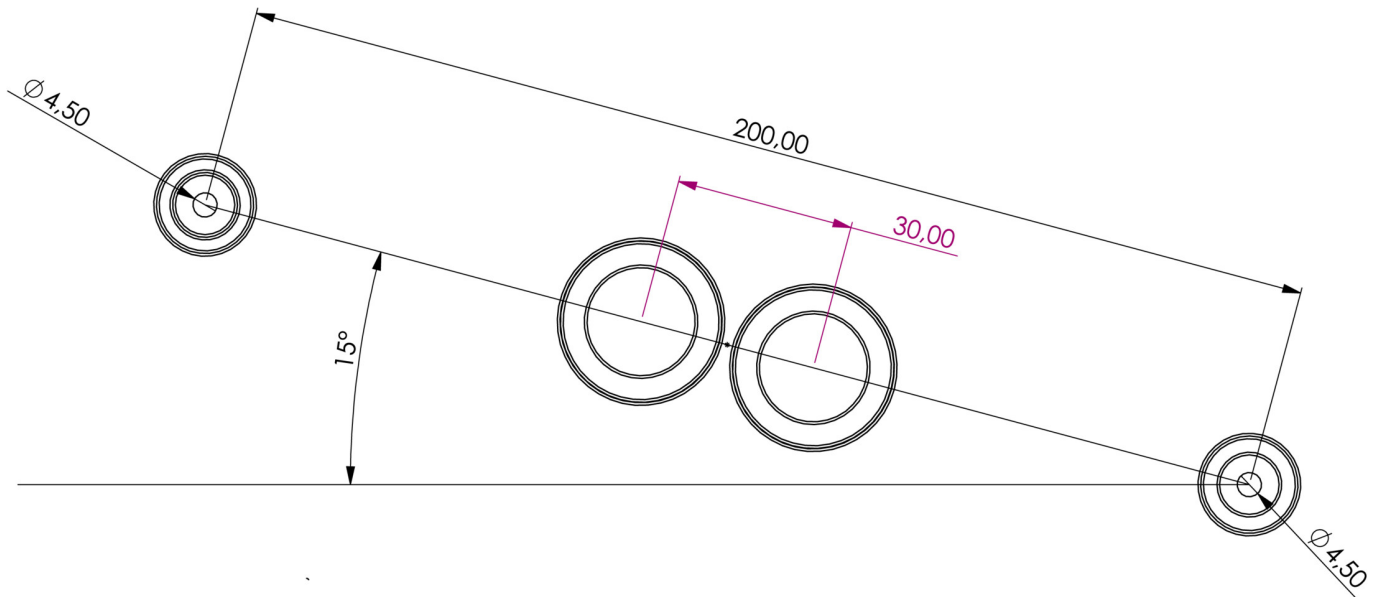

LIGNENDE PRODUKTER

Varenr.	Bilde	Overvåkning	System	Farge	investering	Automatisk inspeksjonsbok	Vedlikeholdsinnsats	fjernvedlikehold	maks. lys	Individuell lysovervåking
QBW029ML		Sentral strømforsyning (ML)	Sentral strømforsyning	RAL 9003	€€€	Ja	lav	Ja	1920 kroner per system	sentralt

Fra: 04.07.2026 - Det tas forbehold om tekniske endringer og feil.