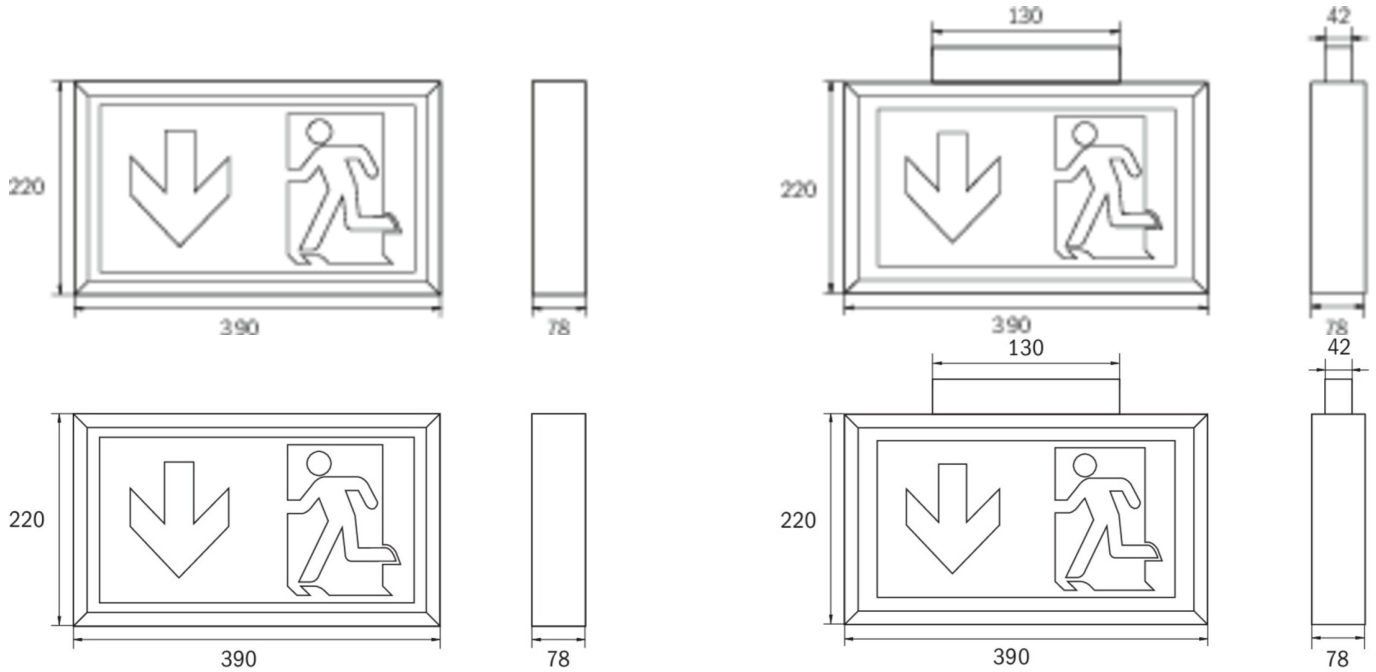

TEKNISK TEGNING

TILBEHØRSLISTE

- DSA - Tauoppheng
- BALL2 - Ballbeskyttelseskurv
- 2PW-EB - Pendel
- 2DW-EB - Ferdigmontert pendelpar med fast baldakin, 4-leder, hvit