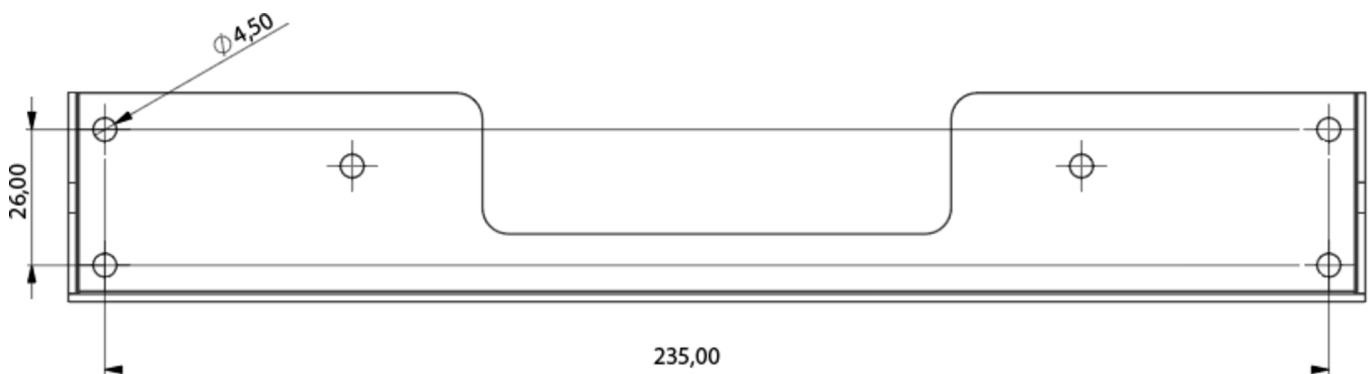

Art.-Nr: KMBFH
Individuell innretning for optimal belysning av rømningsveier
– 249 x 40 mm

Fleksibel parallellarm som gjør at hele lampehuset kan justeres. Med utliggeren kan f.eks. sikkerhetslamper justeres for å optimere belysningen av rømnings- og redningsveier.

Mer informasjon

www.rp-group.com/nb_NO/item/KMBFH

TEKNISKE DATA

dybde	28 mm
Bredde	249 mm
Høyde	40 mm
Vekt	0.25 kg
Tolltariffnummer	39269097
GTIN	4260682146922

TEKNISK TEGNING

Fra: 12.05.2026 - Det tas forbehold om tekniske endringer og feil.