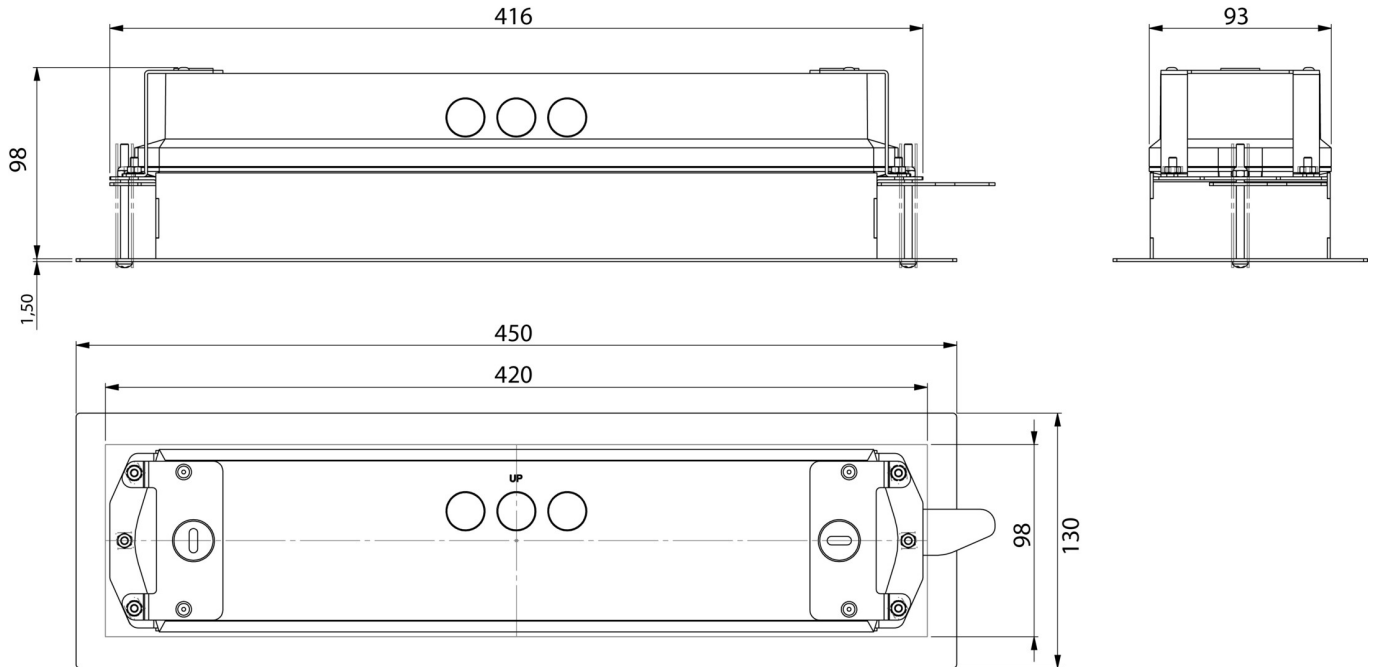

Art.-Nr: KWIE
Installasjonsramme
KWI - Innfelt installasjonsramme for vegg- og takmontering

KWI - Innfelt monteringsramme for vegg- og takmontering, hvit metall

Mer informasjon

www.rp-group.com/nb_NO/item/KWIE

TEKNISKE DATA

dybde	450 mm
Bredde	130 mm
Høyde	2 mm
Vekt	kg
Tolltariffnummer	94059900
GTIN	4260682149909

TEKNISK TEGNING

Fra: 12.05.2026 - Det tas forbehold om tekniske endringer og feil.