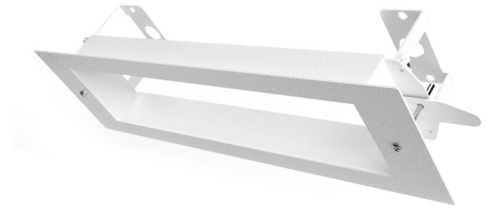

Art.-Nr: KWIE
Installasjonsramme
KWI - Innfelt installasjonsramme for vegg- og takmontering

KWI - Innfelt monteringsramme for vegg- og takmontering, hvit metall

Mer informasjon

www.rp-group.com/nb_NO/item/KWIE