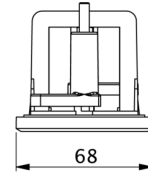

Art.-Nr: KSE-MB-WS
Monteringsramme
Monteringsramme, ABS med metalldeksel, hvit

Monteringsramme med metalldeksel i utformingen av ASMU-lampen i hvitt. For å romme et lampe fra KSU-serien.

Mer informasjon

www.rp-group.com/nb_NO/item/KSE-MB-WS

TEKNISKE DATA

dybde	295 mm
Bredde	68 mm
Høyde	7.2 mm
Vekt	0.25 kg
Tolltariffnummer	94059900
GTIN	4260682146649

TEKNISK TEGNING

Fra: 12.05.2026 - Det tas forbehold om tekniske endringer og feil.