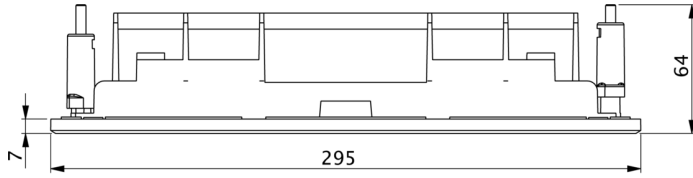

Art.-Nr: KSE-MB-WS
Monteringsramme
Monteringsramme, ABS med metalldeksel, hvit

Monteringsramme med metalldeksel i utformingen av ASMU-lampen i hvitt. For å romme et lampe fra KSU-serien.

Mer informasjon

www.rp-group.com/nb_NO/item/KSE-MB-WS

TEKNISKE DATA

dybde	295 mm
Bredde	68 mm
Høyde	7.2 mm
Vekt	0.25 kg
Tolltariffnummer	94059900
GTIN	4260682146649

TEKNISK TEGNING

Fra: 12.05.2026 - Det tas forbehold om tekniske endringer og feil.