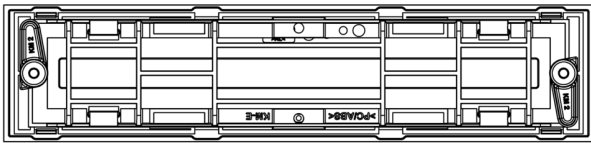

Art.-Nr: KSE-MB-WS
Monteringsramme
Monteringsramme, ABS med metalldeksel, hvit

Monteringsramme med metalldeksel i utformingen av ASMU-lampen i hvitt. For å romme et lampe fra KSU-serien.

Mer informasjon

www.rp-group.com/nb_NO/item/KSE-MB-WS

TEKNISKE DATA

dybde	295 mm
Bredde	68 mm
Høyde	7.2 mm
Vekt	0.25 kg
Tolltariffnummer	94059900
GTIN	4260682146649

TEKNISK TEGNING

Fra: 12.05.2026 - Det tas forbehold om tekniske endringer og feil.