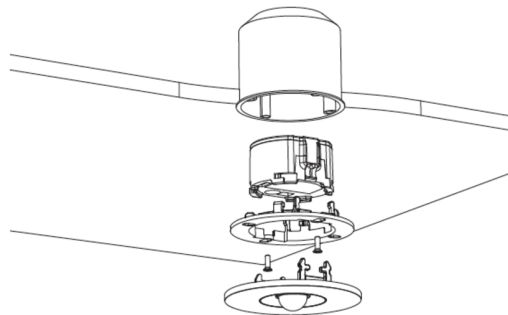

Art.-Nr: EEQL433WL
Sikkerhetslys Enkelt batteri
Takmontering, 3 timer, IP20, Sinkstøping, hvit

Høykvalitets sink-aluminium sikkerhetslampe for takmontering.

Den kompakte designen tillater installasjon i en 68 mm takutskjæring. I tillegg til konvensjonell takmontering, kan den også installeres i konvensjonelle og brannsikringsbokser. Den festes uten store anstrengelser ved hjelp av strekkfjærer eller skruer på boksen.

TEKNISK TEGNING

Maße EER / EEQ

Lochsausschnitt EER / EEQ

Einsatz in U-Putzdose: 68mm
Einzelbatterie mit UH-1: 74mm

Schalterdose notwendig (nicht im Lieferumfang enthalten)

Einzelbatterie-Elektronik-Box (UH-1)