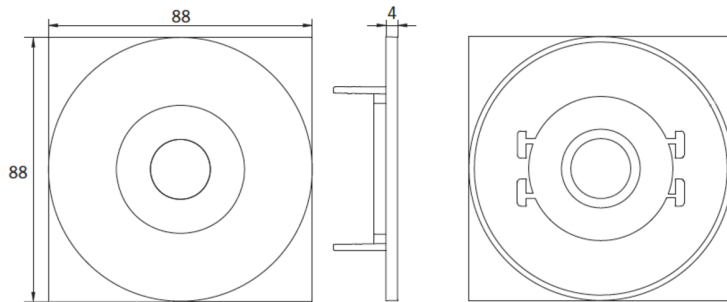

Mer informasjon

www.rp-group.com/nb_NO/item/EEQL433WL

TEKNISKE DATA

Type armatur	Sikkerhetslys
Monteringstype	Takmontering
Piktogram	Nei
Lyskilde	LED
Koffertmateriale	Sinkstøping
Farge på huset	hvit
IP-beskyttelse)	IP20
Slagstyrke (IK)	≥ 3
Sertifisering	WEEE, CE, 5 års garanti
Beskyttelsesklasse	2
System	Enkelt batteri
Overvåkning	Wireless Professional (WL)
Nødrift	3 timer
Batteri	LiFePO4 3,2 V/1,2 Ah
Driftsmodus	Standby kobling / permanent kobling

Inngangsspenning AC	230 V
Inngangsfrekvens	50 Hz
Maks effekt.	6,4 W
Ytelse DS	5,1 W
Ytelse BS	0,8 W
Omgivelsestemperatur DS	-5 °C to 40 °C
Omgivelsestemperatur BS	-5 °C to 40 °C
dybde	88 mm
Bredde	88 mm
Høyde	4 mm
Installasjonsdiameter	68 mm
Vekt	0.39
Vekt inkludert emballasje	0.52
Tverrsnitt for tilkobling	2.5 mm ²
Koblingsinngang	Ja
Blokkering av nødlys	Ja
Batteritilkobling	Støpsel
Dimmefunksjon	Ja
Lysstrømnettverk	470 lm
Lysstrøm nødsituasjon	195 lm
Tolltariffnummer	94056180
GTIN	4260682150615

TEKNISK TEGNING

Maße EER / EEQ

Lochsausschnitt EER / EEQ

Einsatz in U-Putzdose: 68mm
Einzelbatterie mit UH-1: 74mm

Schalterdose notwendig (nicht im Lieferumfang enthalten)

Einzelbatterie-Elektronik-Box (UH-1)