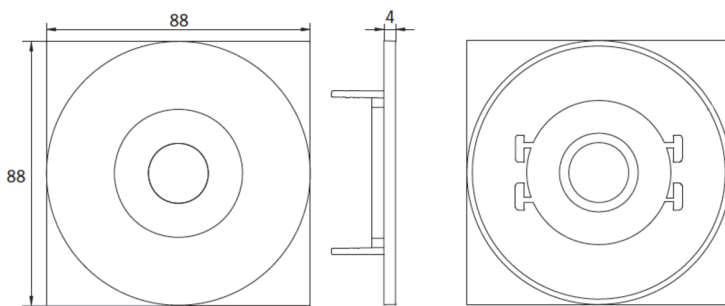

Mer informasjon
www.rp-group.com/nb_NO/item/EERL438WL-E

TEKNISKE DATA

Type armatur	Sikkerhetslys
Monteringstype	Takmontering
Piktogram	Nei
Koffertmateriale	Sinkstøping
Farge på huset	rustfritt stål
IP-beskyttelse)	IP20
Slagstyrke (IK)	≥ 3
Sertifisering	WEEE, CE, 5 års garanti
Beskyttelsesklasse	2
Overvåkning	Wireless Professional (WL)
Batteri	/
Omgivelsestemperatur DS	-5 °C to 40 °C
Omgivelsestemperatur BS	-5 °C to 40 °C
Høyde	4 mm
diameter	88 mm

Installasjonsdiameter	68 mm
Vekt	0.21
Vekt inkludert emballasje	0.34
Tolltariffnummer	94056180
GTIN	4260682150868

TEKNISK TEGNING

Maße EER / EEQ

Lochsausschnitt EER / EEQ

Einsatz in U-Putzdose: 68mm
Einzelbatterie mit UH-1: 74mm