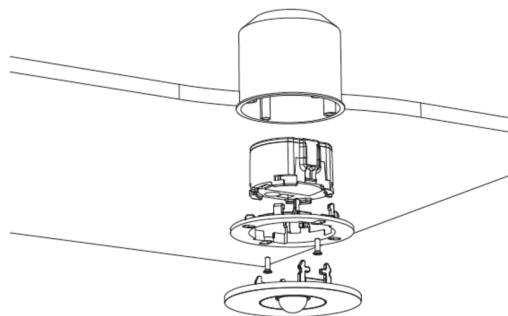

Art.-Nr: EERL438WL-E
Sikkerhetslys
Takmontering, IP20, Sinkstøping, rustfritt stål

Høykvalitets sink-aluminium sikkerhetslampe for takmontering.

Den kompakte designen tillater installasjon i en 68 mm takutskjæring. I tillegg til konvensjonell takmontering, kan den også installeres i konvensjonelle og brannsikringsbokser. Den festes uten store anstrengelser ved hjelp av strekkfjærer eller skruer på boksen.

Installasjonsdiameter	68 mm
Vekt	0.21
Vekt inkludert emballasje	0.34
Tolltariffnummer	94056180
GTIN	4260682150868

TEKNISK TEGNING

Maße EER / EEQ

Lochsausschnitt EER / EEQ

Einsatz in U-Putzdose: 68mm
Einzelbatterie mit UH-1: 74mm