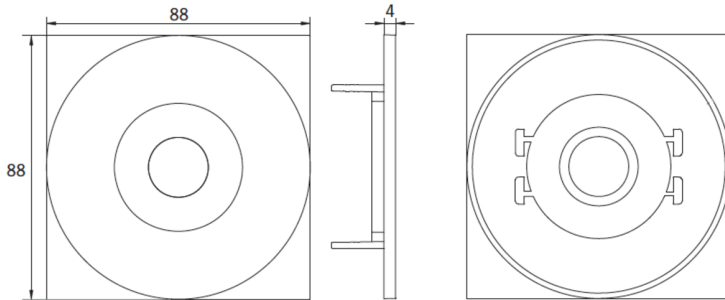

Inngangsfrekvens	50/60 Hz
Inngangsspenning DC	216 V
Maks effekt.	4,8 W
Ytelse DS	4,8 W
Ytelse BS	0,7 W
Omgivelsestemperatur DS	-20 °C to 40 °C
Omgivelsestemperatur BS	-20 °C to 40 °C
dybde	88 mm
Bredde	88 mm
Høyde	4 mm
Installasjonsdiameter	68 mm
Vekt	0.32
Vekt inkludert emballasje	0.45
Tverrsnitt for tilkobling	2.5 mm ²
Koblingsinngang	Nei
Blokkering av nødlys	Nei
Batteritilkobling	Nei
Dimmefunksjon	Nei
Lysstrømnettverk	470 lm
Lysstrøm nødsituasjon	470 lm
Tolltariffnummer	94056180
GTIN	4260682150677

TEKNISK TEGNING

Maße EER / EEQ

Lochausschnitt EER / EEQ

Einsatz in U-Putzdose: 68mm
Einzelbatterie mit UH-1: 74mm

Schalterdose notwendig (nicht im Lieferumfang enthalten)

Einzelbatterie-Elektronik-Box (UH-1)