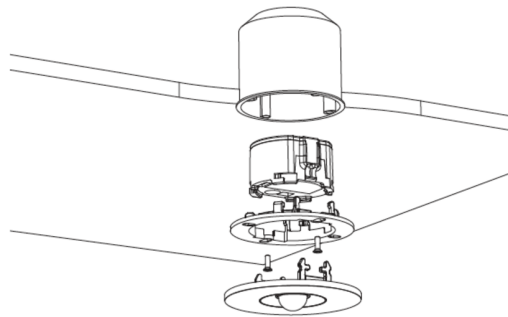

Art.-Nr: EEQL039ML
Sikkerhetslys Sentraliserte systemer
Takmontering, CPS, IP20, Sinkstøping, hvit

Høykvalitets sink-aluminium sikkerhetslampe for takmontering.

Den kompakte designen tillater installasjon i en 68 mm takutskjæring. I tillegg til konvensjonell takmontering, kan den også installeres i konvensjonelle og brannsikringsbokser. Den festes uten store anstrengelser ved hjelp av strekkfjærer eller skruer på boksen.

TEKNISK TEGNING

Maße EER / EEQ

Lochausschnitt EER / EEQ

Einsatz in U-Putzdose: 68mm
Einzelbatterie mit UH-1: 74mm

Schalterdose notwendig (nicht im Lieferumfang enthalten)

Einzelbatterie-Elektronik-Box (UH-1)