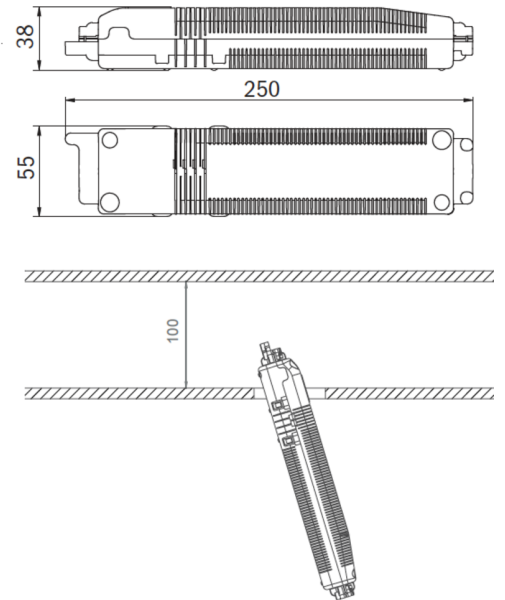

Art.-Nr: EEQL039ML
Sikkerhetslys Sentraliserte systemer
Takmontering, CPS, IP20, Sinkstøping, hvit

Høykvalitets sink-aluminium sikkerhetslampe for takmontering.

Den kompakte designen tillater installasjon i en 68 mm takutskjæring. I tillegg til konvensjonell takmontering, kan den også installeres i konvensjonelle og brannsikringsbokser. Den festes uten store anstrengelser ved hjelp av strekkfjærer eller skruer på boksen.

TEKNISK TEGNING

Maße EER / EEQ

Lochausschnitt EER / EEQ

Einsatz in U-Putzdose: 68mm
Einzelbatterie mit UH-1: 74mm

Schalterdose notwendig (nicht im Lieferumfang enthalten)

Einzelbatterie-Elektronik-Box (UH-1)