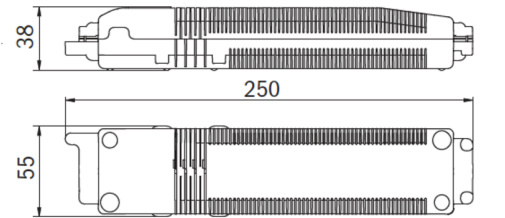

TEKNISK TEGNING

Maße EER / EEQ

Lochausschnitt EER / EEQ

Einsatz in U-Putzdose: 68mm
Einzelbatterie mit UH-1: 74mm

Schalterdose notwendig (nicht im Lieferumfang enthalten)

Einzelbatterie-Elektronik-Box (UH-1)