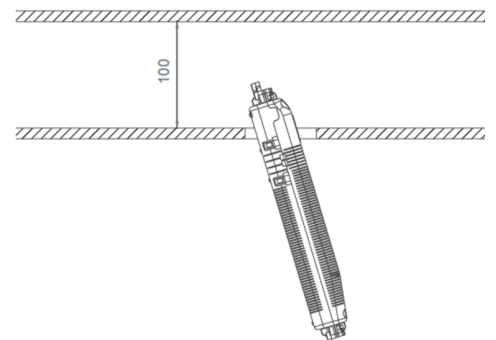

TEKNISK TEGNING

Maße EER / EEQ

Lochausschnitt EER / EEQ

Einsatz in U-Putzdose: 68mm
Einzelbatterie mit UH-1: 74mm

Schalterdose notwendig (nicht im Lieferumfang enthalten)

Einzelbatterie-Elektronik-Box (UH-1)