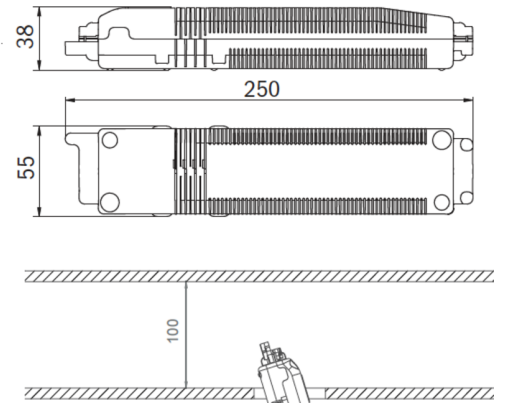

Einzelbatterie-Elektronik-Box (UH-1)

LIGNENDE PRODUKTER

Varenr.	Bilde	Overvåkning	System	Farge	investering	Automatisk inspeksjonsbok	Vedlikeholdsinnsats	fjernvedlikehold	maks. lys	Individuell lysovervåking
EERL431WL		Trådløs profesjonell (WL)	Ett batteri	RAL 9003	€€	Ja	lav	Ja	1 000 per system	sentralt
EERL431WL-AZ		Trådløs profesjonell (WL)	Ett batteri	RAL 7016	€€	Ja	lav	Ja	1 000 per system	sentralt

Fra: 10.07.2026 - Det tas forbehold om tekniske endringer og feil.