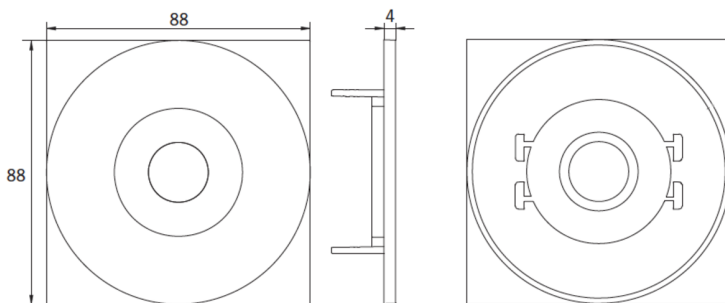

Høyde	4 mm
Installasjonsdiameter	68 mm
Vekt	0.28
Vekt inkludert emballasje	0.41
Tolltariffnummer	94056180
GTIN	4260682150653

TEKNISK TEGNING

Maße EER / EEQ