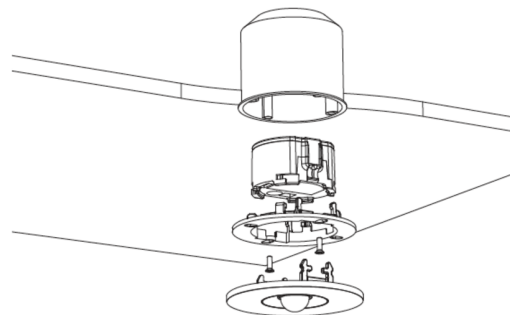

**Art.-Nr: EEQL438WL**  
**Sikkerhetslys**  
**Takmontering, IP20, Sinkstøping, hvit**

Høykvalitets sink-aluminium sikkerhetslampe for takmontering.

Den kompakte designen tillater installasjon i en 68 mm takutskjæring. I tillegg til konvensjonell takmontering, kan den også installeres i konvensjonelle og brannsikringsbokser. Den festes uten store anstrengelser ved hjelp av strekkfjærer eller skruer på boksen.

## TEKNISK TEGNING

### Maße EER / EEQ

### Lochausschnitt EER / EEQ

Einsatz in U-Putzdose: 68mm  
Einzelbatterie mit UH-1: 74mm

Schaltdose notwendig (nicht im Lieferumfang enthalten)