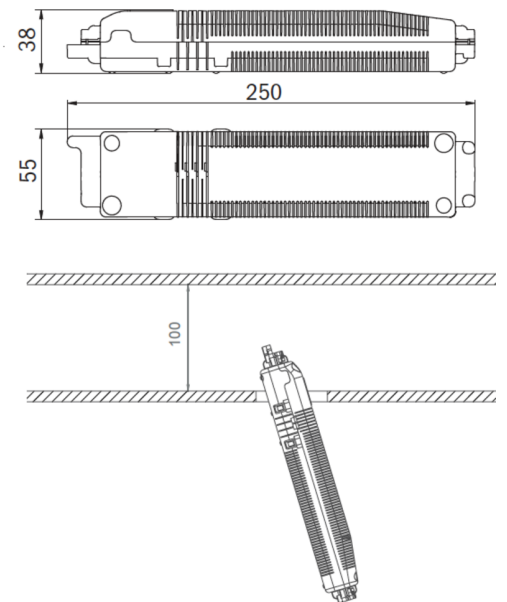

Einzelbatterie-Elektronik-Box (UH-1)