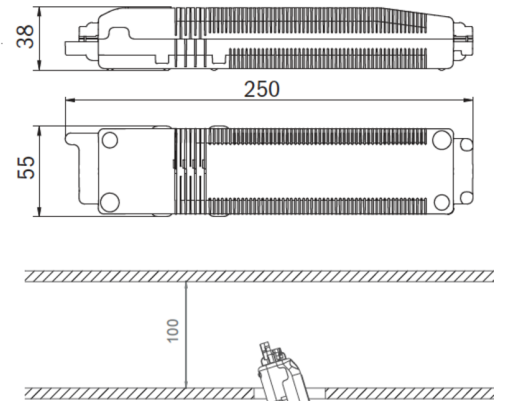

TEKNISK TEGNING

Maße EER / EEQ

Lochsausschnitt EER / EEQ

Einsatz in U-Putzdose: 68mm
Einzelbatterie mit UH-1: 74mm

Schalterdose notwendig (nicht im Lieferumfang enthalten)

Einzelbatterie-Elektronik-Box (UH-1)