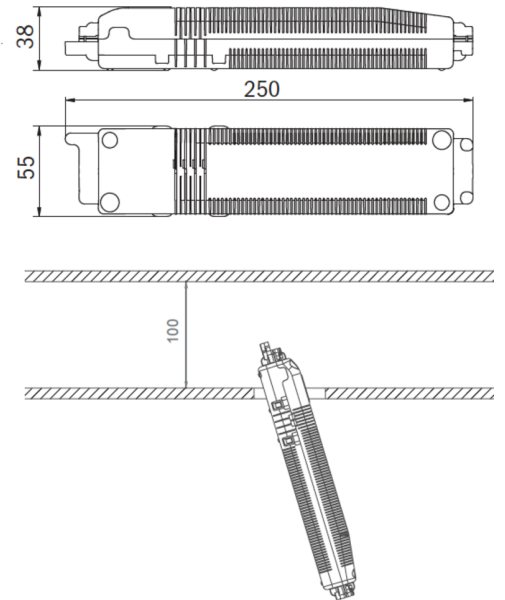

Art.-Nr: EERL039ML
Sikkerhetslys Sentraliserte systemer
Takmontering, CPS, IP20, Sinkstøping, hvit

Høykvalitets sink-aluminium sikkerhetslampe for takmontering.

Den kompakte designen tillater installasjon i en 68 mm takutskjæring. I tillegg til konvensjonell takmontering, kan den også installeres i konvensjonelle og brannsikringsbokser. Den festes uten store anstrengelser ved hjelp av strekkfjærer eller skruer på boksen.

TEKNISK TEGNING

Maße EER / EEQ

Lochausschnitt EER / EEQ

Einsatz in U-Putzdose: 68mm
Einzelbatterie mit UH-1: 74mm

Schalterdose notwendig (nicht im Lieferumfang enthalten)

Einzelbatterie-Elektronik-Box (UH-1)