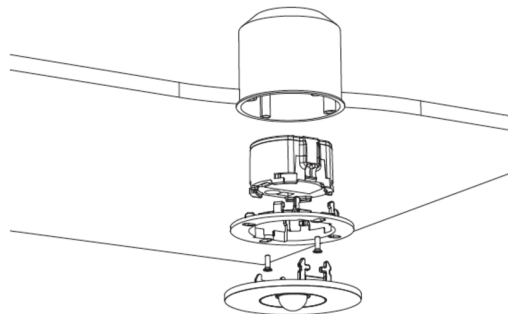

Art.-Nr: EEQL438WL-AZ
Sikkerhetslys
Takmontering, IP20, Sinkstøping, antrasitt

Høykvalitets sink-aluminium sikkerhetslampe for takmontering.

Den kompakte designen tillater installasjon i en 68 mm takutskjæring. I tillegg til konvensjonell takmontering, kan den også installeres i konvensjonelle og brannsikringsbokser. Den festes uten store anstrengelser ved hjelp av strekkfjærer eller skruer på boksen.

Høyde	39 mm
Vekt	0.27
Vekt inkludert emballasje	0.4
Tolltariffnummer	94056180
GTIN	4260682150660

TEKNISK TEGNING

Maße EER / EEQ

Lochausschnitt EER / EEQ

Einsatz in U-Putzdose: 68mm
Einzelbatterie mit UH-1: 74mm