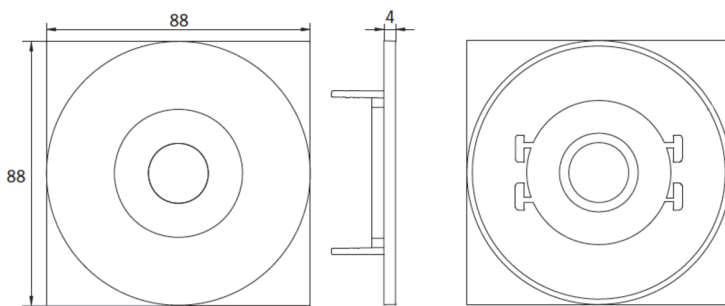

Mer informasjon

www.rp-group.com/nb_NO/item/EEQL438WL-AZ

TEKNISKE DATA

Type armatur	Sikkerhetslys
Monteringstype	Takmontering
Piktogram	Nei
Koffertmateriale	Sinkstøping
Farge på huset	antrasitt
IP-beskyttelse)	IP20
Slagstyrke (IK)	≥ 3
Sertifisering	WEEE, CE
Beskyttelsesklasse	2
Overvåkning	Wireless Professional (WL)
Batteri	/
Omgivelsestemperatur DS	-5 °C to 40 °C
Omgivelsestemperatur BS	-5 °C to 40 °C
dybde	104 mm
Bredde	104 mm

Høyde	39 mm
Vekt	0.27
Vekt inkludert emballasje	0.4
Tolltariffnummer	94056180
GTIN	4260682150660

TEKNISK TEGNING

Maße EER / EEQ

Lochausschnitt EER / EEQ

Einsatz in U-Putzdose: 68mm
Einzelbatterie mit UH-1: 74mm