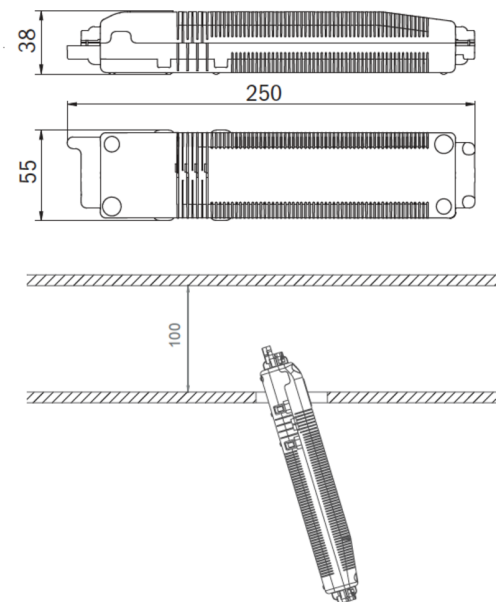

Einzelbatterie-Elektronik-Box (UH-1)

TILBEHØRSLISTE

LFPN3212-SET-2AKKU - Batteri

Fra: 10.07.2026 - Det tas forbehold om tekniske endringer og feil.