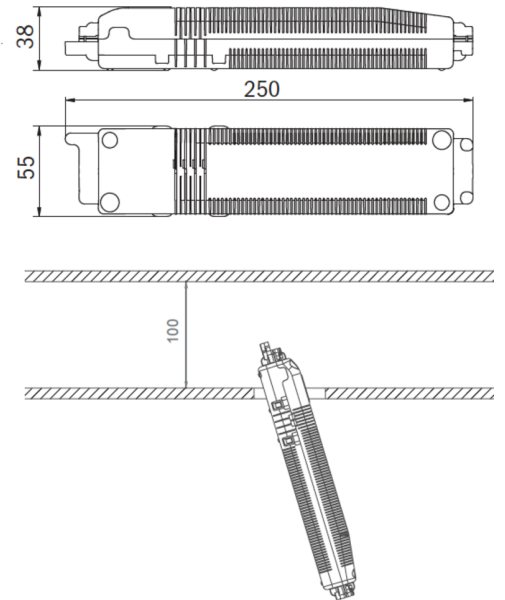

Art.-Nr: EERL039ML-AZ
Sikkerhetslys Sentraliserte systemer
Takmontering, CPS, IP20, Sinkstøping, antrasitt

Høykvalitets sink-aluminium sikkerhetslampe for takmontering.

Den kompakte designen tillater installasjon i en 68 mm takutskjæring. I tillegg til konvensjonell takmontering, kan den også installeres i konvensjonelle og brannsikringsbokser. Den festes uten store anstrengelser ved hjelp av strekkfjærer eller skruer på boksen.

TEKNISK TEGNING

Maße EER / EEQ

Lochsausschnitt EER / EEQ

Einsatz in U-Putzdose: 68mm
Einzelbatterie mit UH-1: 74mm

Schalterdose notwendig (nicht im Lieferumfang enthalten)

Einzelbatterie-Elektronik-Box (UH-1)